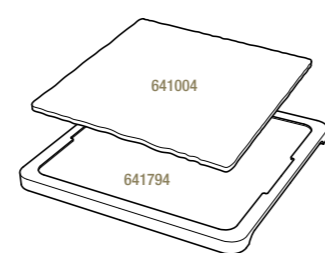

Noir brut - Matt slate style

642499  6
15 x 15 x 0,7 cm
6 x 6 x ¼"

PLATEAU POUR ASSIETTE CARRÉE 20 CM + BOL 25 CL
LINER TRAY FOR SQUARE PLATE 7 ¾"
+ BOWL 8 ¾ oz

Bambou - Bamboo

645196  6
37 x 24 x 1,7 cm
14 ½ x 9 ½ x ¾"

PLATEAU POUR ASSIETTE CARRÉE 25 CM
LINER TRAY FOR SQUARE PLATE 9 ¾"

Bambou - Bamboo

641794  6
29,2 x 29,2 x 1,5 cm
11 ½ x 11 ½ x ½"

641007  6
20 x 20 x 0,7 cm
7 ¾ x 7 ¾ x ¼"

641004  6
25 x 25 x 0,7 cm
9 ¾ x 9 ¾ x ¼"