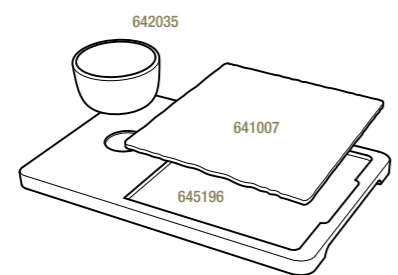

641004 6
25 x 25 x 0,7 cm
9 ¾ x 9 ¾ x ¼"