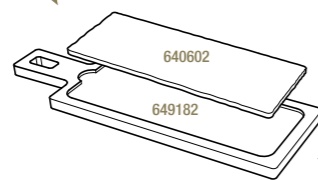

PLATEAU POUR PLANCHE 30 X 11 CM
LINER TRAY FOR TRAY 11 3/4 x 4 1/4"

Acacia - Acacia

649182 3
43 x 14 x 1,5 cm
17 x 5 1/2 x 1/2"