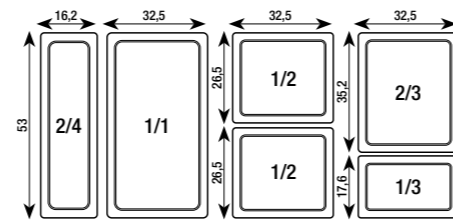

PLAT GASTRO'HÔTEL GN 1/1
GASTRO'HÔTEL DISH GN 1/1

Blanc - White

005796
53 x 32,5 x 6,5 cm - 7 L
20 3/4 x 12 3/4 x 2 1/2" - 247 oz

PLAT GASTRO'HÔTEL GN 2/4
GASTRO'HÔTEL DISH GN 2/4

Blanc - White

616344
53 x 16,2 x 6,5 cm - 2,9 L
20 3/4 x 6 1/2 x 2 1/2" - 102 1/4 oz