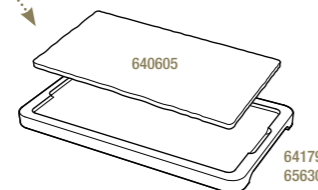

PLATEAU POUR ASSIETTE 30 X 16 CM
LINER TRAY FOR PLATE 11 3/4 x 6 1/4"

Bambou - Bamboo

641792 6
34 x 19,5 x 1,5 cm
13 1/2 x 7 3/4 x 1/2"