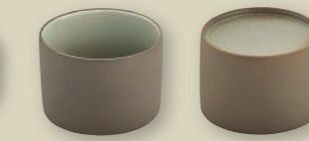

ART-NR: 7 01 1824 91 101791
GRÖSSE / SIZE: Ø24cm / Ø9.4"
GEWICHT / WEIGHT: 890g
HÖHE / HEIGHT: 4,5cm / 1.8"
VPE / CP: 1 Stück / Piece

BOWL / PLATEAU RD. 10CM / 0.38L
BOWL / PLATEAU ROUND 10CM / 0.38L

ART-NR: 7 01 3410 91 101791
GRÖSSE / SIZE: Ø10cm / Ø4"
INHALT / VOLUME: 0,38l / 12.7oz
GEWICHT / WEIGHT: 290g
HÖHE / HEIGHT: 6,9cm / 2.7"
VPE / CP: 6 Stück / Piece