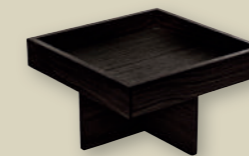

MENAGE QUADRATISCH AUF FUSS WENGE 8CM HÖHE, 18x18CM
MENAGE SQUARE ON STAND WENGE 8CM HEIGHT, 18x18CM

ART-NR: 7 47 8902 91 000000
GRÖSSE / SIZE: 18x18cm / 7.1x7.1"
GEWICHT / WEIGHT: 493g
HÖHE / HEIGHT: 10,9cm / 4.3"
VPE / CP: 1 Stück / Piece