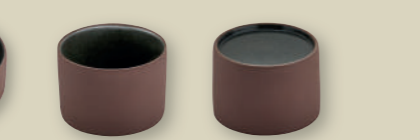

BOWL / PLATEAU RD. 10CM / 0.38L
BOWL / PLATEAU ROUND 10CM / 0.38L

ART-NR: 7 01 3410 91 101792
GRÖSSE / SIZE: Ø10cm / Ø4"
INHALT / VOLUME: 0,38l / 12.7oz
GEWICHT / WEIGHT: 290g
HÖHE / HEIGHT: 6,9cm / 2.7"
VPE / CP: 6 Stück / Piece