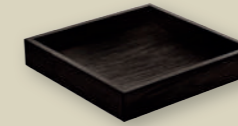

MENAGE QUADRATISCH WENGE 18x18CM
MENAGE SQUARE WENGE 18x18CM

ART-NR: 7 47 8900 91 000000
GRÖSSE / SIZE: 18x18cm / 7.1x7.1"
GEWICHT / WEIGHT: 297g
HÖHE / HEIGHT: 3,4cm / 1.3"
VPE / CP: 1 Stück / Piece