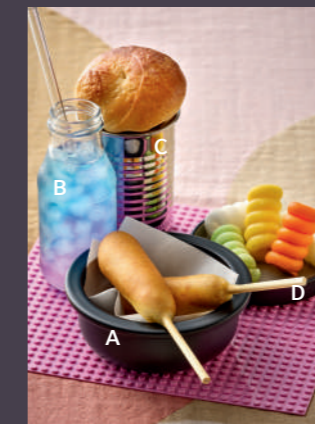

Seite / Page 58

A COCOTTE UNTERTEIL 14CM / COCOTTE BOTTOM 14CM
GRÖSSE / SIZE: Ø14cm / Ø5.4"
MATERIAL: Steinzeug / Stoneware
ART-NR: 7 01 8200 91 031090

B WEITHALSFLASCHE TWIST-OFF 0.15L / BOTTLE WIDE NECK TWIST-OFF 0.15L
GRÖSSE / SIZE: Ø5,1cm / Ø2"
MATERIAL: Glas / Glass
ART-NR: 7 50 9010 91 000000

C KONSERVENDOSE 8CM / TIN CAN 8CM
GRÖSSE / SIZE: Ø8cm / 3.15"
MATERIAL: Edelstahl / Stainless Steel
ART-NR: 7 20 7612 91 000000

D COCOTTE MODERN DECKEL/TELLER GRAU 14CM / COCOTTE MODERN LID/PLATE GREY 14CM
GRÖSSE / SIZE: Ø12cm / Ø4.8"
MATERIAL: Steinzeug / Stoneware
ART-NR: 7 01 8201 91 000422