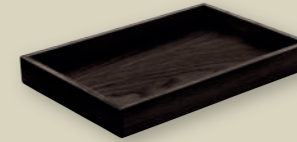

ANANTI WENGE
DESIGN: CARSTEN GOLLNICK

MENAGE ECKIG WENGE 29x19CM
MENAGE ANGULAR WENGE 29x19CM

ART-NR: 7 47 8906 91 000000
GRÖSSE / SIZE: 29x19cm / 11.4x7.4"
GEWICHT / WEIGHT: 400g
HÖHE / HEIGHT: 3,5cm / 1.4"
VPE / CP: 1 Stück / Piece