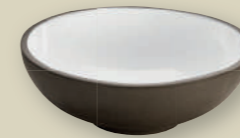

SCHÜSSEL RUND 21CM / 1.15L
DISH ROUND 21CM / 1.15L

ART-NR: 7 01 3121 91 000436
GRÖSSE / SIZE: Ø21cm / Ø8.3"
INHALT / VOLUME: 1,15l / 38.89oz
GEWICHT / WEIGHT: 890g
HÖHE / HEIGHT: 7,2cm / 2.8"
VPE / CP: 6 Stück / Piece