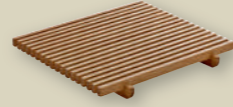

KRÜMELGITTER QUADRATISCH
EICHE 18x18CM* * auch passend zu ANANTI
CRUMB GRILLE SQUARE OAK 18x18CM*
* also fits in ANANTI

ART-NR: 7 41 8803 91 000000
GRÖSSE / SIZE: 18x18cm / 7.1x7.1"
GEWICHT / WEIGHT: 131g
HÖHE / HEIGHT: 2cm / 0.8"
VPE / CP: 2 Stück / Piece