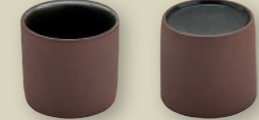

OBERTASSE / PLATEAU 0.20L
CUP / PLATEAU 0.20L

ART-NR: 7 01 5400 91 101792
GRÖSSE / SIZE: Ø8cm / Ø3.15"
INHALT / VOLUME: 0,2l / 6.8oz
GEWICHT / WEIGHT: 195g
HÖHE / HEIGHT: 6,9cm / 2.7"
VPE / CP: 6 Stück / Piece