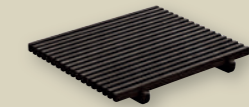

ART-NR: 7 47 8802 91 000000
GRÖSSE / SIZE: 18x9cm / 7.1x3.5"
GEWICHT / WEIGHT: 58g
HÖHE / HEIGHT: 2cm / 0.8"
VPE / CP: 2 Stück / Piece

KRÜMELGITTER QUADRATISCH WENGE 18x18CM* * auch passend zu ANANTI
CRUMB GRILLE SQUARE WENGE 18x18CM* * also fits in ANANTI