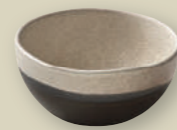

SCHALE RUND 11CM / 0.27L
BOWL ROUND 11CM / 0.27L

ART-NR: 7 01 3111 91 009722
GRÖSSE / SIZE: Ø11cm / Ø4.33"
INHALT / VOLUME: 0,27l / 9.13oz
GEWICHT / WEIGHT: 228g
HÖHE / HEIGHT: 5,4cm / 2.13"
VPE / CP: 6 Stück / Piece