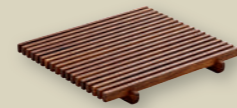

KRÜMELGITTER QUADR. NUSSBAUM 18x18CM*

* auch passend zu ANANTI
CRUMB GRILLE SQUARE WALNUT 18x18CM* * also fits in ANANTI

ART-NR: 7 42 8803 91 000000
GRÖSSE / SIZE: 18x18cm / 7.1x7.1"
GEWICHT / WEIGHT: 131g
HÖHE / HEIGHT: 2cm / 0.8"
VPE / CP: 2 Stück / Piece