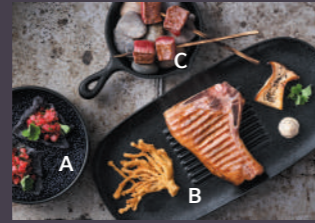

Seite / Page 27

A NARA BOWL RUND / NARA BOWL ROUND
GRÖSSE / SIZE: 16cm / 6.31"
MATERIAL: Steinzeug / Stoneware
ART-NR: 7 01 3116 91 021090

B COAST & COUNTRY PLATTE OVAL 36x18CM / COAST & COUNTRY PLATTER OVAL 36X18CM
GRÖSSE / SIZE: 36x18cm / 14.2x7.1"
MATERIAL: Steinzeug / Stoneware
ART-NR: 7 01 1278 91 0310900

C PFANNE RUND 1 GRIFF 14CM MIT HOLZUNTERSETZER / PAN ROUND 1 HANDLE 14CM WITH WOODEN PLATE
GRÖSSE / SIZE: Ø15cm / Ø5.91"
MATERIAL: Gusseisen / Cast Iron
ART-NR: 7 21 8201 91 000000