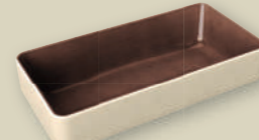

SCHALE RECHTE. STPLB.
18x9CM / 0.42L* * auch passend zu ANANTI
BOWL RECTANGULAR STACKABLE
18x9CM / 0.42L* * also fits in ANANTI

ART-NR: 7 01 3219 91 016150
GRÖSSE / SIZE: 18x9cm / 7.1x3.5"
INHALT / VOLUME: 0,42l / 14.3oz
GEWICHT / WEIGHT: 390g
HÖHE / HEIGHT: 4,3cm / 1.7"
VPE / CP: 6 Stück / Piece