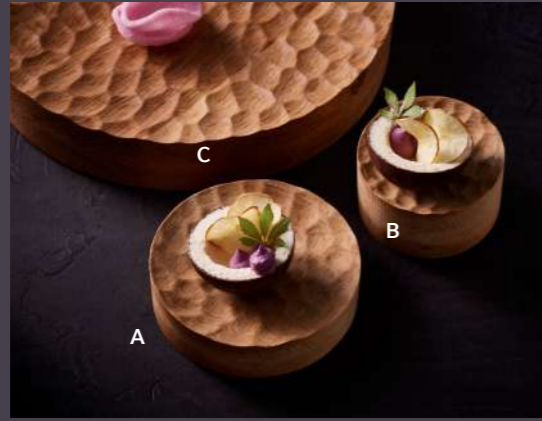

Seite / Page 68–69

**A ELEVATE PLATEAU RUND
EICHE 14CM / ELEVATE
PLATEAU ROUND OAK 14CM**
GRÖSSE / SIZE:
Ø14cm / Ø5.51"
MATERIAL:
Eiche / Oak
ART-NR: 7 41 7614 91 000000

**B ELEVATE PLATEAU RUND
EICHE 10CM / ELEVATE
PLATEAU ROUND OAK 10CM**
GRÖSSE / SIZE:
Ø10cm / Ø3.94"
MATERIAL:
Eiche / Oak
ART-NR: 7 41 7610 91 000000

**C ELEVATE PLATEAU RUND
EICHE 32CM / ELEVATE
PLATEAU ROUND OAK 32CM**
GRÖSSE / SIZE:
Ø32cm / Ø12.6"
MATERIAL:
Eiche / Oak
ART-NR: 7 41 7632 91 000000

**A NARA SCHÜSSEL
RUND RELIEF SCHWARZ
15CM/0.88L / NARA DISH
ROUND EMBOSSED BLACK
15CM/0.88L**
GRÖSSE / SIZE:
Ø15cm / Ø5.91"
MATERIAL:
Steinzeug / Stoneware
ART-NR: 7 01 3165 91 021090

**B NARA BECHER NIEDER
SCHWARZ 0.30L / NARA MUG
LOW BLACK 0.30L**
GRÖSSE / SIZE:
Ø8cm / Ø3.15"
MATERIAL:
Steinzeug / Stoneware
ART-NR: 7 01 5400 91 021090

**C NARA PLATTE OVAL
SCHWARZ 30CM / NARA
PLATTER OVAL BLACK 30CM**
GRÖSSE / SIZE:
30x20cm / 11.8x7.9"
MATERIAL:
Steinzeug / Stoneware
ART-NR: 7 01 2030 91 021090

**D BAMBUSDÄMPFER 8CM /
BAMBOO STEAMER 8CM**
GRÖSSE / SIZE:
Ø8cm / Ø3.15"
ART-NR: 7 43 7600 91 000000

**A SILENTO BOWL /
SILENTO BOWL**
GRÖSSE / SIZE:
Ø28cm / Ø11.02"
MATERIAL:
Steinzeug / Stoneware
ART-NR: 7 01 3128 91 001787

**B LOFT PRÄSENTER
AUF FÜSSEN 8CM /
LOFT PRESENTER
ON STANDS 8CM**
GRÖSSE / SIZE:
Ø36x13cm / Ø14x5.1"
MATERIAL: Wenge
ART-NR: 7 47 8903 91 000000

**C KRÜMELGITTER ECKIG /
CRUMB GRID RECTANGULAR**
GRÖSSE / SIZE:
Ø18x9cm / Ø7.1x3.5"
MATERIAL: Wenge
ART-NR: 7 47 8802 91 000000

**D GOURMETKARAFFE 0.2 /
GOURMET CARAFE 0.2**
INHALT / VOLUME:
0,22l / 7.4oz
MATERIAL:
Steinzeug / Stoneware
ART-NR: 7 01 4600 91 004262

**E LOFT PRÄSENTER
AUF FÜSSEN 17CM /
LOFT PRESENTER ON
STANDS 17 CM**
GRÖSSE / SIZE:
Ø35,5x13cm / Ø14x5.1"
MATERIAL: Wenge
ART-NR: 7 47 8904 91 000000

**F COAST & COUNTRY
DIP-SCHÄLCHEN RUND /
COAST & COUNTRY
DIP DISH ROUND**
GRÖSSE / SIZE:
Ø8cm / Ø3.15"
MATERIAL:
Steinzeug / Stoneware
ART-NR: 7 01 3558 91 031090

**G NARA DIP-SCHÄLCHEN /
NARA DIP DISH ROUND**
GRÖSSE / SIZE:
Ø8cm / Ø3.15"
MATERIAL:
Steinzeug / Stoneware
ART-NR: 7 01 3508 91 021090