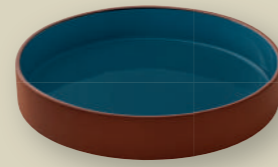

SCHÜSSEL RUND 22CM / 1.00L
DISH ROUND 22CM / 1.00L

ART-NR: 7 06 3422 91 121957
GRÖSSE / SIZE: Ø22cm / Ø8.7"
INHALT / VOLUME: 1,00l / 33.8oz
GEWICHT / WEIGHT: 775g
HÖHE / HEIGHT: 4,3cm / 1.7"
VPE / CP: 6 Stück / Piece