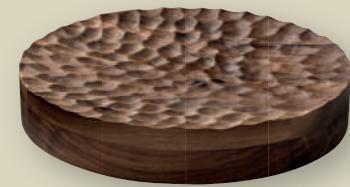

PLATEAU RUND 32CM
PLATEAU ROUND 32CM

ART-NR: 7 47 8902 91 000000
GRÖSSE / SIZE: 32cm / 12.6"
GEWICHT / WEIGHT: 2189g
HÖHE / HEIGHT: 5,5cm / 2.2"
VPE / CP: 1 Stück / Piece

ELEVATE EICHE / OAK
DESIGN: MIEKE CUPPEN

NEW

ART-NR: 7 41 7610 91 000000
GRÖSSE / SIZE: 10cm / 3.94"
GEWICHT / WEIGHT: 258g
HÖHE / HEIGHT: 5,2cm / 2.04"
VPE / CP: 1 Stück / Piece

ART-NR: 7 41 7614 91 000000
GRÖSSE / SIZE: 14cm / 5.51"
GEWICHT / WEIGHT: 273g
HÖHE / HEIGHT: 3,2cm / 1.3"
VPE / CP: 1 Stück / Piece