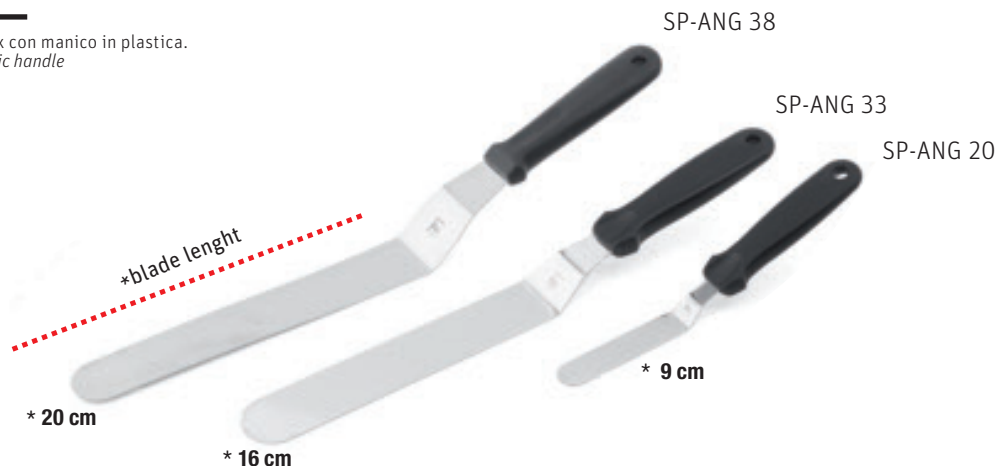

SP-ANG 38

Size: 20 cm
73.438.99.0001