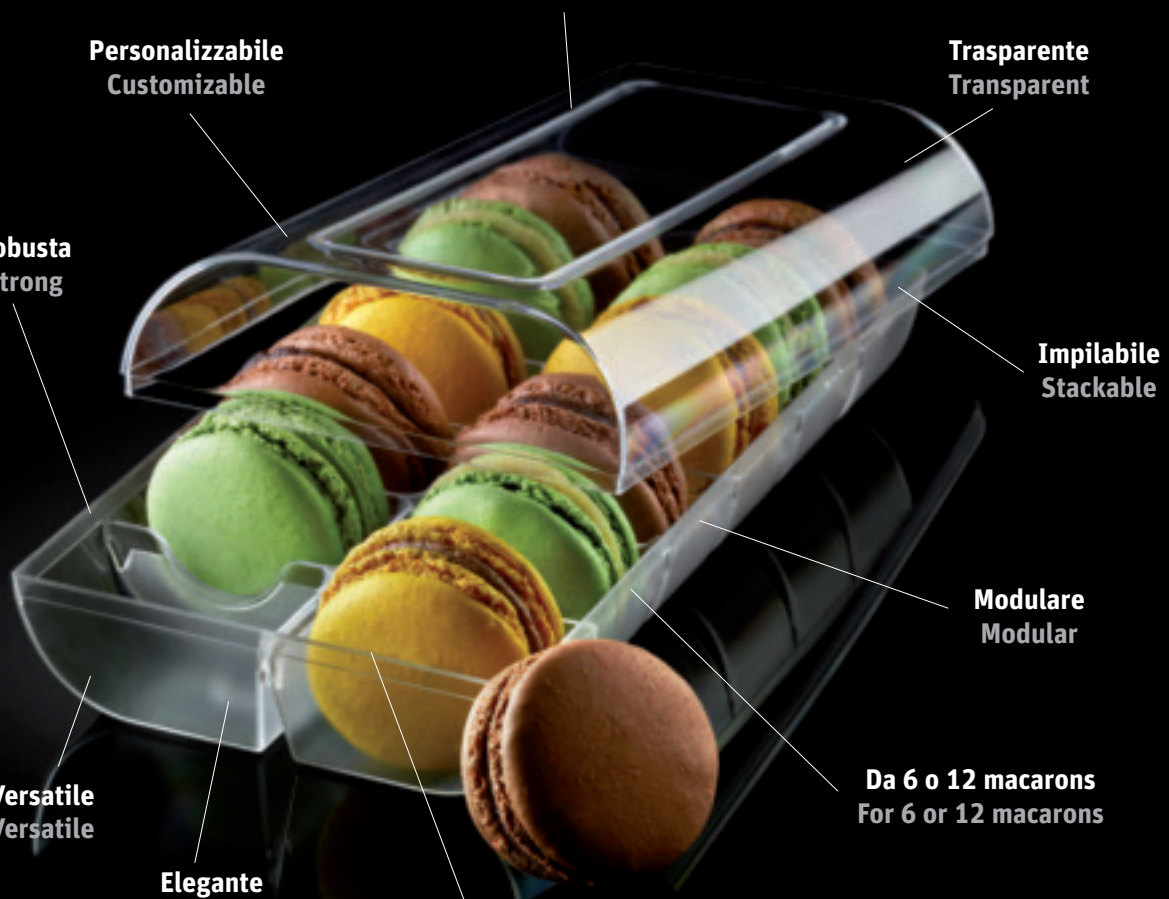

POTETE FARNE DI TUTTI I COLORI SENZA MAI UNA ROTTURA.
DA OGGI I VOSTRI PREZIOSI MACARONS HANNO UN RIFUGIO SICURO.

MORE COLOURS THAN THE RAINBOW, STRONGER THAN A ROCK. NOW
YOUR PRECIOUS MACARONS CAN BE SAFELY STORED.

8 Colori classici e di tendenza
8 Classic and trendy colours

Personalizzabile
Customizable

Trasparente
Transparent

Robusta
Strong

Impilabile
Stackable

Modulare
Modular

Versatile
Versatile

Da 6 o 12 macarons
For 6 or 12 macarons

Elegante
Elegant

Chiusura Ermetica
Hermetic