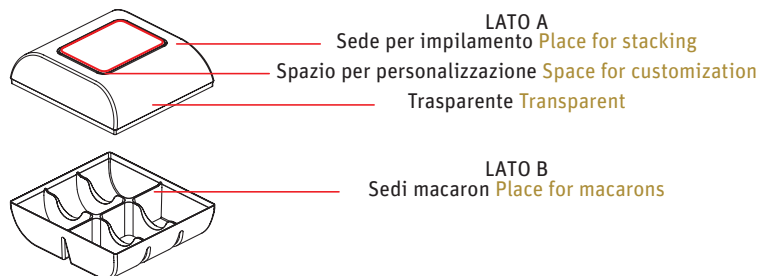

MACADÒ è una pratica e funzionale confezione in plastica resistente porta macarons, disponibile nelle versioni da 6 e da 12, composta da un coperchio trasparente e da una base disponibile in 8 colori design. Il coperchio è dotato di una chiusura ermetica a incastro stabile, in modo da preservare i macarons dall'umidità, la sua trasparenza, inoltre, permette una chiara e immediata visione dei prodotti contenuti. MACADÒ presenta una struttura del fondo a celle che permette di separare i macarons in modo tale che non si tocchino né rovinino nella fase di esposizione e trasporto. La confezione è stata progettata seguendo una logica di modularità che permette di esporre esattamente 10 MACADÒ da 12 e 20 MACADÒ da 6 nelle teglie 60x40 utilizzati dai professionisti. MACADÒ' può essere personalizzato con un adesivo, un nastro o con qualsivoglia materiale di decoro normalmente utilizzato in pasticceria.

MACADÒ is a practical, resistant and functional plastic box for macarons. Available in 2 sizes: for 6 or for 12 macarons. It is composed by a transparent cover, and a tray available in 8 design colours. The cover can be closed hermetically with a stable joint. In this way macarons are protected from humidity. Furthermore, thanks to its transparency, the products inside are clearly visible. MACADÒ can be customized with a sticker, a ribbon or any other decorative element used in pastry shops.