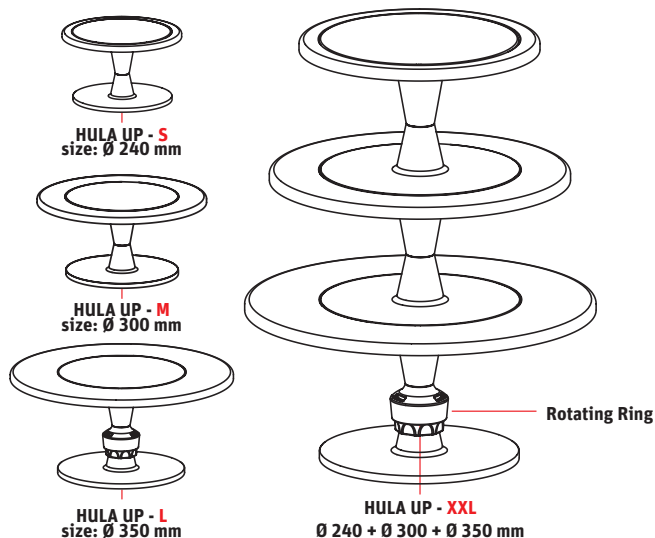

ALZATA MULTIFUNZIONE / MULTI-FUNCTION CAKE STAND

Alzatine perfette per presentare le vostre creazioni ma anche per decorare in modo pratico e veloce i tuoi dolci grazie all'anello rotante in dotazione da porre alla base delle alzatine. Lavabili comodamente in lavastoviglie perchè scomponibili. Alzatina disponibile nei seguenti diametri: Dimensioni: Ø240 mm (HULA UP S) - Ø300 mm (HULA UP M) - Ø350 mm (HULA UP L).

Cake stand available in the following diameters: Ø 240 mm (HULA UP S), Ø 300 mm (HULA UP M) e Ø 350 mm (HULA UP L). Ideal for displaying sweet or savoury creations. Can be disassembled and put in the dishwasher. XXL Cake stand with three layers of different cake stand to spin it.

Color	Size: S	Size: M	Size: L	Size: XXL	
<u>PINK</u>	72.361.41.0065	72.362.41.0065	72.363.41.0065	72.364.41.0065	
<u>LIGHT BLUE</u>	72.361.22.0065	72.362.22.0065	72.363.22.0065	72.364.22.0065	
<u>YELLOW</u>	72.361.76.0065	72.362.76.0065	72.363.76.0065	72.364.76.0065	
<u>BLACK</u>	72.361.20.0065	72.362.20.0065	72.363.20.0065	72.364.20.0065	
<u>BROWN</u>	72.361.77.0065	72.362.77.0065	72.363.77.0065	72.364.77.0065	
<u>WHITE</u>	72.361.87.0065	72.362.87.0065	72.363.87.0065	72.364.87.0065