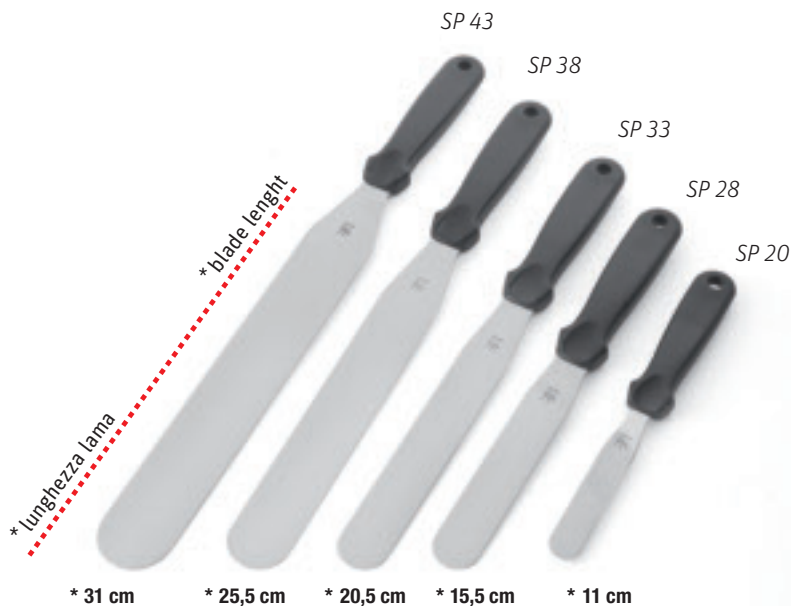

SP 33

Size: 20,5 cm
73.433.99.0001

SP 38

Size: 25,5 cm
73.434.99.0001

SP 43

Size: 31 cm
73.437.99.0001

Edged spatulas

Spatola angolare in acciaio inox con manico in plastica.
Stainless steel spatula with plastic handle