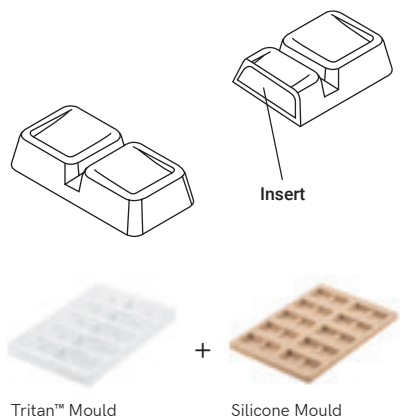

Snack Bar Size:
120 x 25 h 20,5 mm

10 snack bar / mould
52.924.86.0065

Kit Sinfonia-T

Vol. 107 ml

Tablette Size:
150 x 50 h 20,5 mm

4 Tablettes / mould
52.923.86.0065

Kit Blocco-B

Vol. 38,5 ml