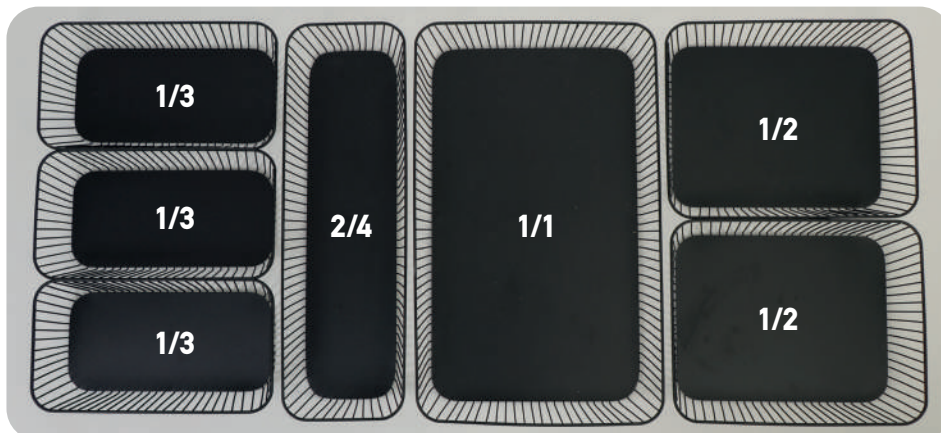

HOT1500

METAL STAND D24-22X12 CM
5 MM

H: 12 L: 24 W: 24 CM

MOQ: 4 | : 4

HOT1501

METAL STAND D24-22X20 CM
5 MM

H: 20 L: 24 W: 24 CM

MOQ: 3 | : 3

HOT1502

METAL STAND D24-22X28 CM
5 MM

H: 28 L: 24 W: 24 CM

MOQ: 3 | : 3

HOT1503

METAL STAND D24-22X36 CM
5 MM

H: 36 L: 24 W: 24 CM

MOQ: 3 | : 3

HOT1005

SLOPED METAL BASKET S
ROUND 22X22X13,5 CM

H: 13,5 L: 22 W: 22 CM

MOQ: 1 | : 1

HOT1006

SLOPED METAL BASKET L
ROUND 28X28X22 CM

H: 22 L: 28 W: 28 CM

MOQ: 1 | : 1

HOT1007

METAL BASKET G/N 1/1 RECT.
53X32,5X6,5 CM

H: 6,5 L: 53 W: 32,5 CM

MOQ: 1 | : 1

HOT1008

METAL BASKET G/N 2/4 RECT.
53X16X6,5 CM

H: 6,5 L: 53 W: 16 CM

MOQ: 2 | : 2

HOT1009

METAL BASKET G/N 1/2 RECT.
32,5X26,5X6,5 CM

H: 6,5 L: 32,5 W: 26,5 CM

MOQ: 2 | : 2

HOT1010

METAL BASKET G/N 1/3 RECT.
32,5X17,6X6,5 CM

H: 6,5 L: 32,5 W: 17,6 CM

MOQ: 2 | : 2