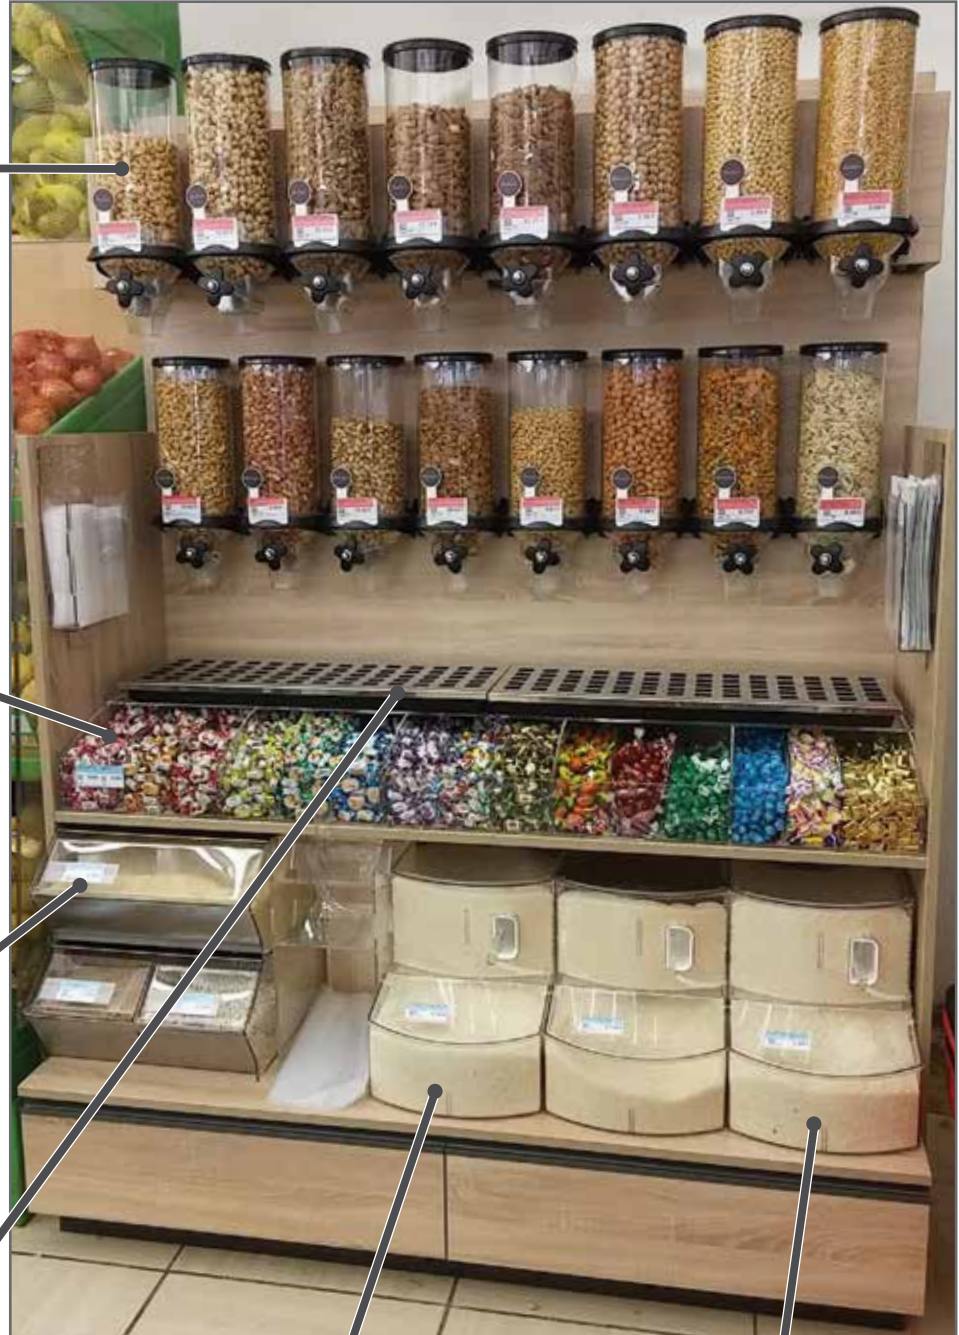

ΕΠΙΠΛΑ ΚΑΙ STAND ΣΤΑ ΜΕΤΡΑ ΣΑΣ.

Κατασκευάζουμε έπιπλα και stand καταστημάτων, σύμφωνα με τις προδιαγραφές και το budget σας. Συνοδεύονται από εξαρτήματα για τις σακούλες, τις σέσουλες, φωτεινή επιγραφή κ.α. που θα γίνουν το κέντρο του ενδιαφέροντος όπου και αν τοποθετηθούν. Ζητήστε μας προσφορά.

BUILD YOUR OWN FIXTURE.

Custom made stands and fixtures up on your budget and specifications. They are made of impressive high gloss or mat surfaces in various colorings or wood appearance up on customers request. Adjustments and customizing provided to fit any space dimensions. A real “eye catcher” that will attract consumers attention. Request a quotation.