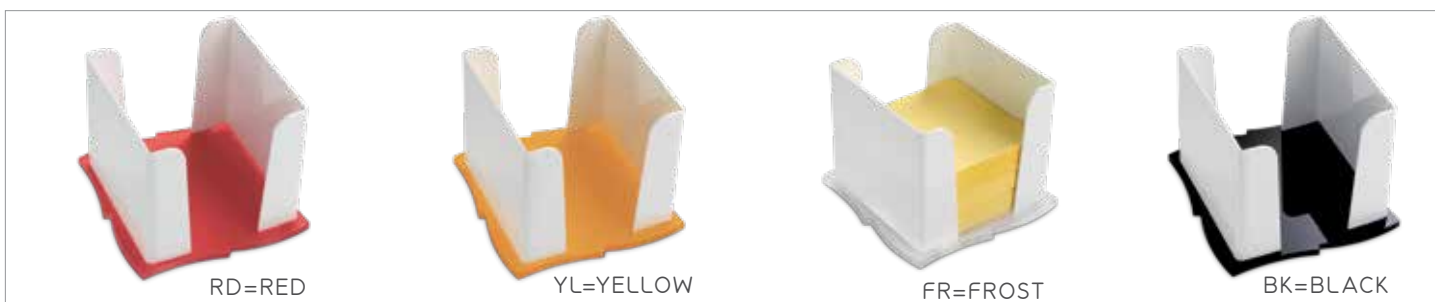

Μοντέρνα Δίχρωμη Χαρτοπεσετοθήκη Plexiglass Για Χαρτοπετσέτα 24x24cm Με Έγχρωμη Βάση
Trendy Bicolor Acrylic Napkin Holder For Napkin 24 x 24cm With Color Base

code	└cm	↑Hcm	€
IAX02-25-BK	16x16	15	
IAX02-25-FR	16x16	15	

code	└cm	↑Hcm	€
IAX02-25-YL	16x16	15	
IAX02-25-RD	16x16	15	

Μοντέρνα Δίχρωμη Χαρτοπεσετοθήκη Plexiglass Για Χαρτοπετσέτα 33 x 33cm Με Έγχρωμη Βάση
Trendy Bicolor Acrylic Napkin Holder For Napkin 33 x 33cm With Color Base

code	└cm	↑Hcm	€
IAX02-33-BK	20x20	15	
IAX02-33-FR	20x20	15	

code	└cm	↑Hcm	€
IAX02-33-YL	20x20	15	
IAX02-33-RD	20x20	15