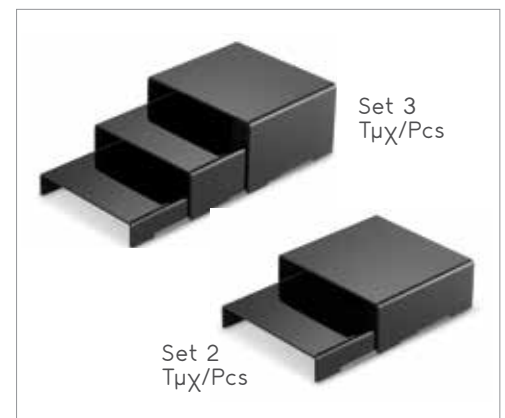

Ασύμμετρα Step 20cm Μαύρο High Gloss Step Risers 20cm Black High Gloss

code	└cm	↑Hcm	€	Set Τμχ/Ρcs
ARA01-20-BK	20x63	12		3
ARA02-20-BK	20x41	8		2