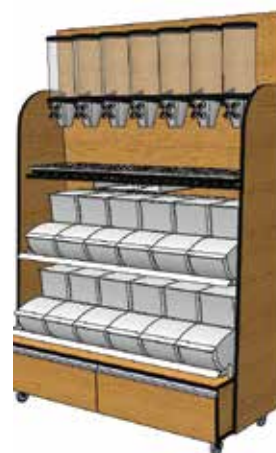

Έπιπλο Premium Από Μελαμίνη με Συρόμενα Ράφια 7 Διανεμητές + 12 Προθήκες Fifo. Σερβίρει 19 Κωδικούς

Premium Trolley Stand w/Sliding Shelves 7 Dispensers +
12 Fifo Scoop Bins - Serves Up To 19 Items

code	└cm	↑Hcm	€
XSD80-08-19P133	136x55	192	

* Επιλέξτε Χρώμα / Please Choose Color