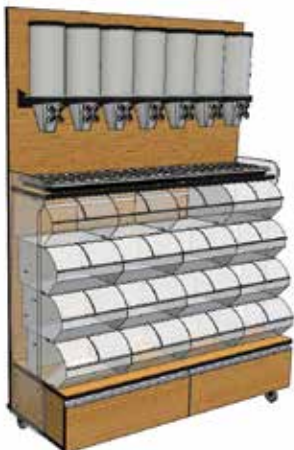

Έπιπλο Classic Eco Από Μελαμίνη με 7 Διανεμητές + 16 Κλασσικές Προθήκες. Σερβίρει 39 Κωδικούς

Classic Eco Trolley Stand Made Of Oak Wood Finish Chipboard Panel Incl. 7 Dispensers + 16 Classic Scoop Bins-Serves Up To 39 Items

code	↑cm	↑Hcm	€
XSD50-06-39P133	135x53	220	
* Επιλέξτε Χρώμα / Please Choose Color