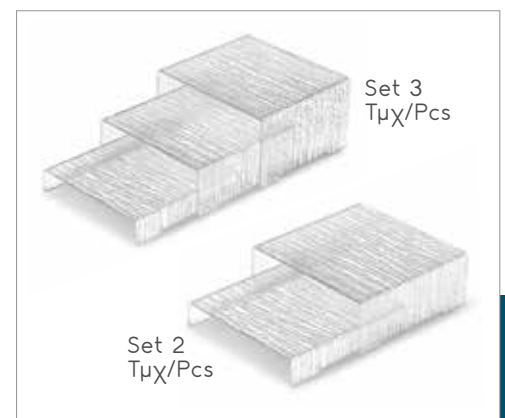

Ασύμμετρα Step 20cm Ανάγλυφο Διαφανές Step Risers 20cm Pebble Clear

code	└cm	↑Hcm	€	Set Τμχ/Ρcs
ARA01-20-KK	20x63	12		3
ARA02-20-KK	20x41	8		2