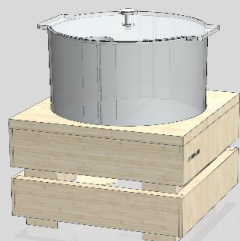

DLF01-60-BK	268,00	Juice Dispenser DELFI 6L Metal Black base w/ crushed ice tube	DELFI Διανεμητής Χυμών 6Λίτρων με Μαύρη Μεταλλική Βάση
DLF01-60-SS	284,00	Juice Dispenser DELFI 6L Stainell Steel base w/ crushed ice tube	DELFI Διανεμητής Χυμών 6Λίτρων με Ανοξειδωτή Σατινέ Βάση
DLF01-80-BK	270,00	Juice Dispenser DELFI 8L Metal Black base w/ crushed ice tube	DELFI Διανεμητής Χυμών 8 Λίτρων με Μαύρη Μεταλλική Βάση
DLF01-80-SS	286,00	Juice Dispenser DELFI 8L Stainell Steel base w/ crushed ice tube	DELFI Διανεμητής Χυμών 8 Λίτρων με Ανοξειδωτή Σατινέ Βάση
DWA05-60-NT	236,00	Juice Dispenser CRATE 6Lit Eco Friendly Bamboo Natural Finish	CRATE Διανεμητής Χυμών 6 Λίτρων με Βάση από Οικολογικό Bamboo
DWA05-80-NT	239,00	Juice Dispenser CRATE 8Lit Eco Friendly Bamboo Natural Finish	CRATE Διανεμητής Χυμών 8 Λίτρων με Βάση από Οικολογικό Bamboo
DWA05-60-WG	236,00	Juice Dispenser CRATE 6Lit Solid Acacia Wood Natural Finish	CRATE Διανεμητής Χυμών 6 Λίτρων με Βάση από Μασίφ Ξύλο Ακακίας Φιν. με Οικολογικό Λάδι
DWA05-80-WG	239,00	Juice Dispenser CRATE 8Lit Solid Acacia Wood Natural Finish	CRATE Διανεμητής Χυμών 8 Λίτρων με Βάση από Μασίφ Ξύλο Ακακίας Φιν. με Οικολογικό Λάδι
YLV05-25-NT	98,00	Cooling Bowl CRATE 2.5Lit Eco Friendly Bamboo Natural Finish	CRATE Ψυχόμενο Δοχείο Γιαουρτιού 2.5 Λίτρων με Βάση από Οικολογικό Bamboo
YLV05-25-WG	98,00	Cooling Bowl CRATE 2.5Lit Solid Acacia Wood Natural Finish	CRATE Ψυχόμενο Δοχείο Γιαουρτιού 2.5 Λίτρων με Βάση από Ξύλο Ακακίας Φιν. με Οικολογικό Λάδι
PRO30-506	54,00	Wooden Barrel 6Lit Solid Beech D28 x 25H for Fruits and Bread	Ξύλινο Βαρελάκι Μπουφέ 6 Λίτρα Φ28 X 25Y για Φρούτα και Αρτοποιήματα
YTR02-60	97,00	Cooling Barrel D28 X 25H for Yogurt and Fruit Slices	Ψυχόμενο Μπωλ -Βαρελάκι Μπουφέ 6Λιτ Φ28X25Y για Γιαούτρι-Φρούτα
PRO30-860	6,90	Fabric Pouch for 6Lit Barrel to use this for Bakery Products	Υφασμάτινο Πουγκί για Βαρελάκι 6 Λίτρων
UUD03-10P	19,90	Pretzel Stand With 10 Hooks Eco Friendly Bamboo Oil Finished D23 X 54H	Stand Καλόγερος 10 Θέσεων για Κουλούρι Θεσσαλονίκης
TBR04-11-NT	32,00	Bread Cutting Board GN1/1 W/ Crumble Tray Eco Friendly Bamboo	Πλάκα Κοπής Ψωμιού GN1/1 Με Δίσκο Τρίμματος Οικολογικό Bamboo