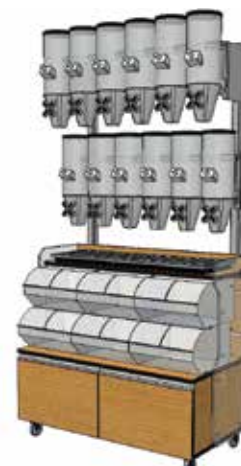

code	└cm	↑Hcm	€
XSD55-01-24P100	102x53	201	

\* Επιλέξτε Χρώμα / Please Choose Color