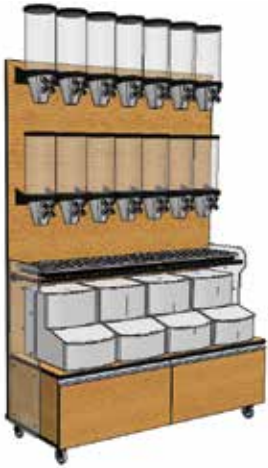

Έπιπλο Classic Eco Από Μελαμίνη με 14 Διανεμητές + 4 Προθήκες Fifo Σερβίρει 22 Κωδικούς

Classic Eco Trolley Stand Made Of Oak Wood Finish Chipboard Panel Incl. 14 Dispensers + 4 Fifo Scoop Bins-Serves Up To 22 Items

code	└cm	↑Hcm	€
XSD50-07-22P133	135x53	220	

* Επιλέξτε Χρώμα / Please Choose Color