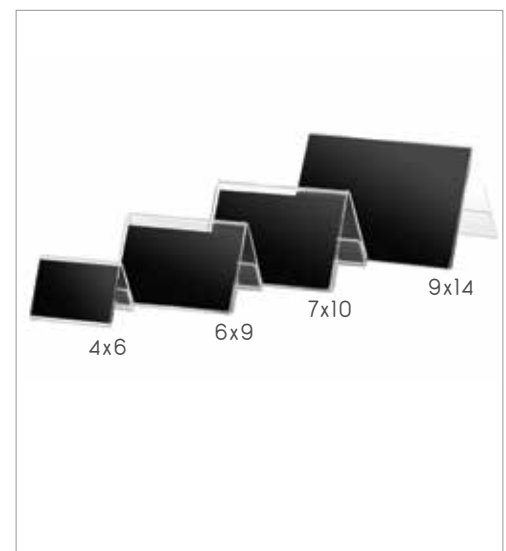

Εντυποθήκη 2 Όψεων Λάμδα Plexiglass + Μαύρη Κάρτα Lamda Double Face Gradient Plexiglass Card Holder + Black Card

code	↑cm	Συσκ.τμχ	€
HCR03-146	4x6	6pcs	
HCR03-169	6x9	6pcs	
HCR03-1710	7x10	6pcs	
HCR03-1914	9x14	6pcs