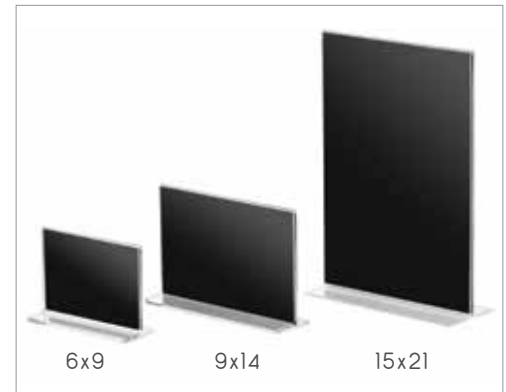

Εντυποθήκη 2 Όψεων Ανάποδο "T" Plexiglass + Μαύρη Κάρτα "T" Shape Double Face Plexiglass Card Holder + Black Card

code	↑cm	Συσκ.τμχ	€
HCR01-346	4x6	6pcs	
HCR01-369	6x9	6pcs	
HCR01-3710	7x10	6pcs	
HCR01-3914	9x14	6pcs	
HCR01-3A4	21x29	2pcs	
HCR01-3A5	15x21	2pcs	
HCR01-3A6	10x15	2pcs