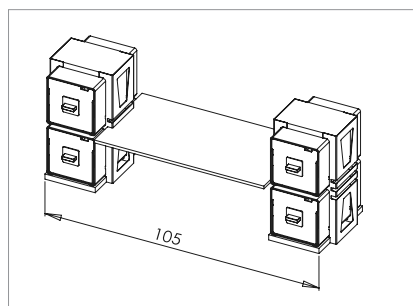

Atrax Kit Αρτοποιημάτων 2 Συρταριέρες Μαύρο + Κρύσταλλο
Atrax Bakery Kit 2 Drawers Black + Glass

code	↑cm	↑Hcm	€
AMC50-01-BK	32x110	42