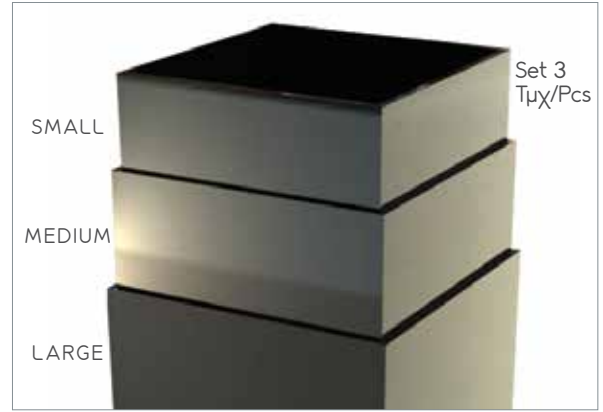

Ασύμμετροι Ακρυλικοί Κύβοι Set 3 Τεμαχίων Μαύρο High Gloss Classic Acrylic Cube Risers 3pcs Kit High Gloss Black

code	size	↑cm	↑Hcm	€/set
ACB01-25-BK	SMALL	23x23	12	Set 25x25
	MEDIUM	24x24	24	
	LARGE	25x25	36	
ACB01-20-BK	SMALL	19x19	8	Set 20x20
	MEDIUM	20x20	16	
	LARGE	21x21	24	

Ασύμμετροι Ακρυλικοί Κύβοι Set 3 Τεμαχίων Λευκό High Gloss Classic Acrylic Cube Risers 3pcs Kit Porcelain White

code	size	↑cm	↑Hcm	€/set
ACB01-25-WH	SMALL	23x23	12	Set 25x25
	MEDIUM	24x24	24	
	LARGE	25x25	36	
ACB01-20-WH	SMALL	19x19	8	Set 20x20
	MEDIUM	20x20	16	
	LARGE	21x21	24	

Ασύμμετροι Ακρυλικοί Κύβοι Set 3 Τεμαχίων Λευκό Frost Αμβολή

Classic Acrylic Cube Risers 3pcs Kit Frost White

code	size	↑cm	↑Hcm	€/set
ACB01-25-FR	SMALL	23x23	12	Set 25x25
	MEDIUM	24x24	24	
	LARGE	25x25	36	
ACB01-20-FR	SMALL	19x19	8	Set 20x20
	MEDIUM	20x20	16	
	LARGE	21x21	24