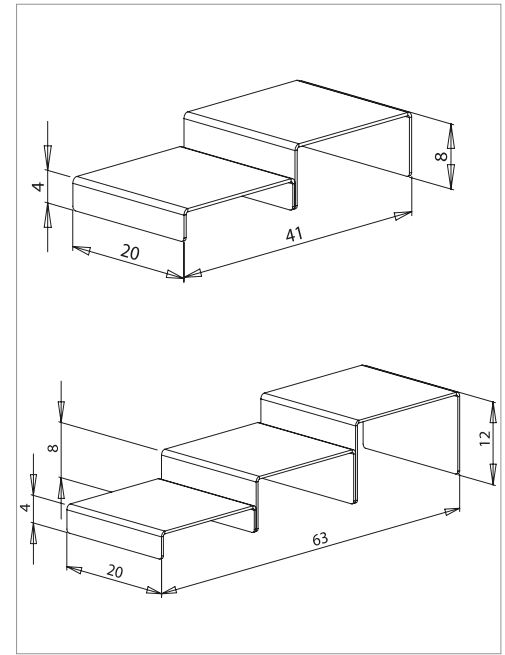

Ασύμμετρα Step 20cm Wenge Step Risers 20cm Wenge

code	└cm	↑Hcm	€	Set Τμχ/Ρcs
ARA01-20-WG	20x63	12		3
ARA02-20-WG	20x41	8		2

Ασύμμετρα Step 20cm Μαύρο High Gloss Step Risers 20cm Black High Gloss

code	└cm	↑Hcm	€	Set Τμχ/Ρcs
ARA01-20-BK	20x63	12		3
ARA02-20-BK	20x41	8		2

Ασύμμετρα Step 20cm Ανάγλυφο Διαφανές Step Risers 20cm Pebble Clear

code	└cm	↑Hcm	€	Set Τμχ/Ρcs
ARA01-20-KK	20x63	12		3
ARA02-20-KK	20x41	8		2