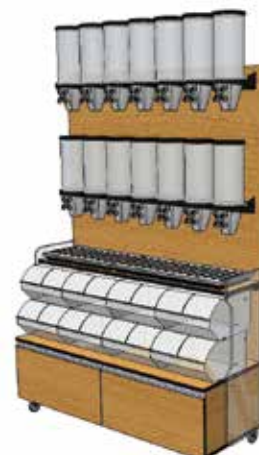

Έπιπλο Classic Eco Από Μελαμίνη με 14 Διανεμητές + 8 Κλασικές Προθήκες Σερβίρει 30 Κωδικούς

Classic Eco Trolley Stand Made of Oak Wood Finish chipboard Panel Incl. Dispensers + 8 Classic Scoop Bins-Serves Up To 30 Items

code	└cm	↑Hcm	€
XSD50-02-30P133	135x53	220	

* Επιλέξτε Χρώμα / Please Choose Color