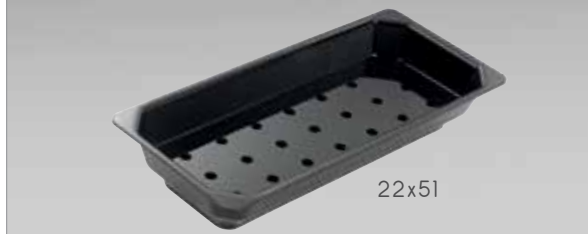

Σχάρα Αποστράγγισης Υγρών Για Octagon 8cm Μαύρο Plexiglass
Grill Insert To Drain Liquids For 8cm Tray Black Plexiglass

code	└cm	€
TMB30-12	29x35	
TMB30-24	22x51	
TMB30-34	29x51	
TMB30-11	32,5x53