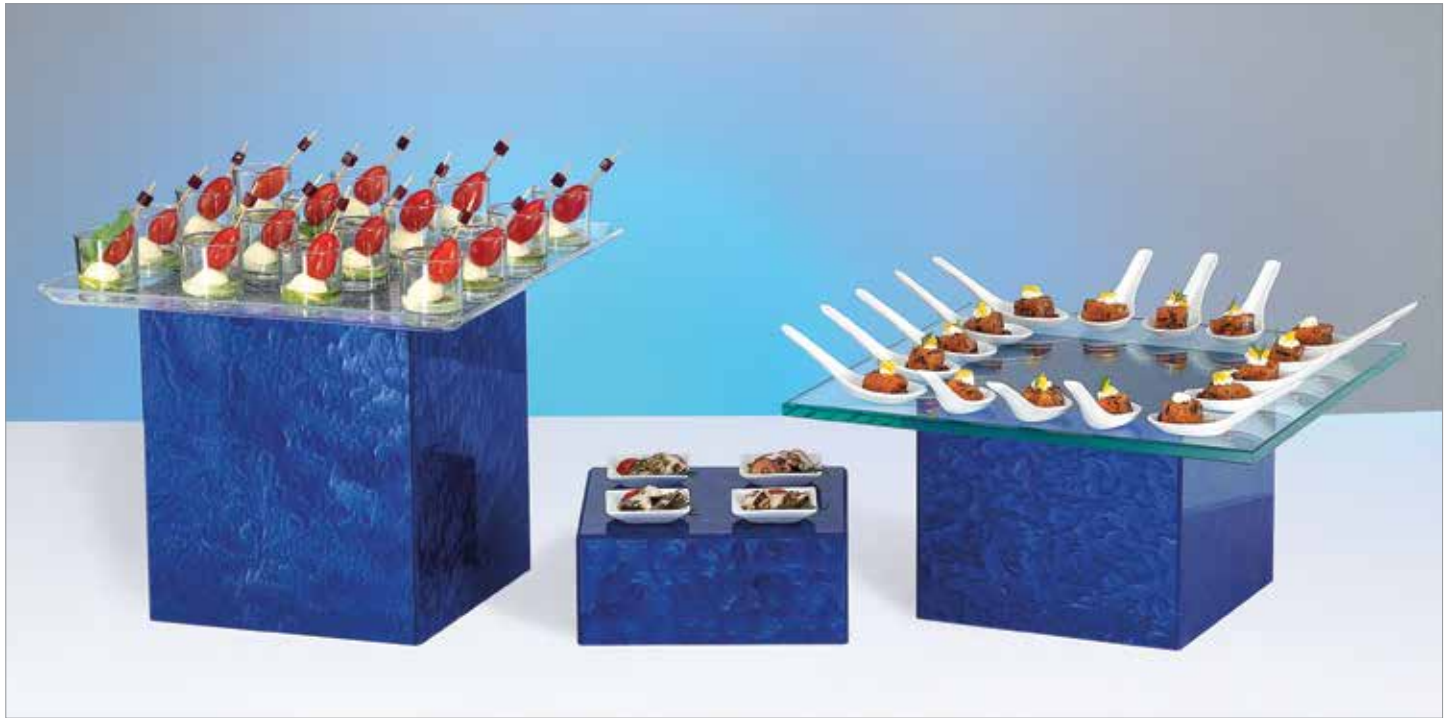

ΚΛΑΣΣΙΚΟΙ ΕΠΙΤΡΑΠΕΖΙΟΙ ΚΥΒΟΙ ΜΠΟΥΦΕ: διαθέσιμοι σε 5 εντυπωσιακά χρώματα high gloss ή frost plexiglass που ταιριάζουν σε κάθε μπουφέ. Κατασκευάζονται από υψηλής σκληρότητας ανθεκτικό ακρυλικό και

έχουν αντιολισθητικά πατάκια για να συγκρατούν κρυστάλλινες επιφάνειες. Παράγονται σε set 3 τεμαχίων και ταιριάζουν μεταξύ τους για μείωση όγκου τους κατά την μεταφορά τους.

CLASSIC BUFFET CUBES: ideal for multilevel display. Available in 5 impressive colors of acrylic or 3d high gloss tartaruga to fit any environment. They are made of high quality

durable acrylic with antislip pads on the top to hold glass surfaces for extra service space. They are coming in 3 pcs kit and fit together to save space during transportations.