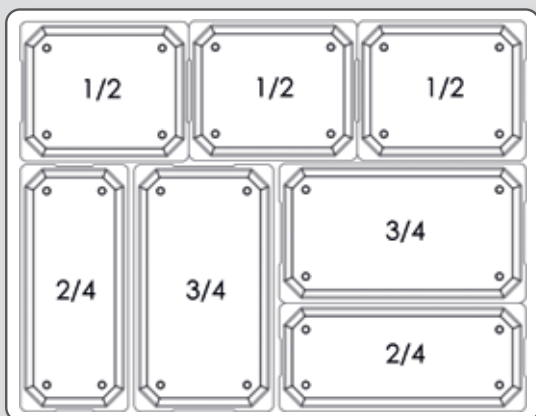

Octagon Δίσκος Βιτρίνας 8cm Plexiglass Υψηλής Αντοχής
Octagon 8cm Counter Tray High Impact Plexiglass

code	└cm	↑Hcm	€
TMB02-812-__*	29x35	8	
TMB02-824-__*	22x51	8	
TMB02-834-__*	29x51	8	
TMB02-811-__*	32,5x53	8	

*Επιλέξτε Κωδικό Χρώματος / Please Choose Color Code