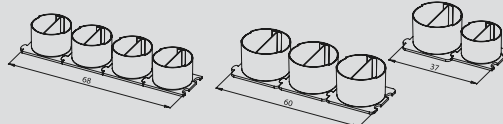

Professional Straw Dispenser Double Face

code	└cm	┆Hcm	€
BCK01-2S	25x30	20	

**Puzzle Organizer Αναλώσιμων Καφέ**

Puzzle Coffee Bar Disposables Organizer

code	└cm	┆Hcm	Lit	€
BPZ01-13-FR	15x15	10	1,3	
BPZ01-25-BK	18x18	12	2,5	