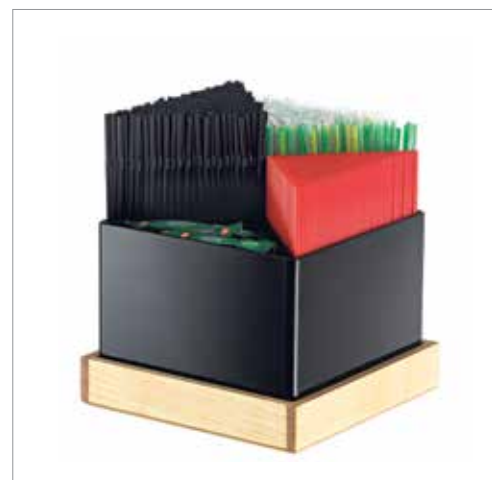

Organizer Αναλώσιμων 4 Θέσεων με Ξύλινη Βάση σε Φυσικό Φινίρισμα

Counter Top Disposables Organizer 4 Arrangments With Plywood Base Natural Finish

code	└cm┘	↑Hcm	€
BTB05-4P-NT	23x23	14