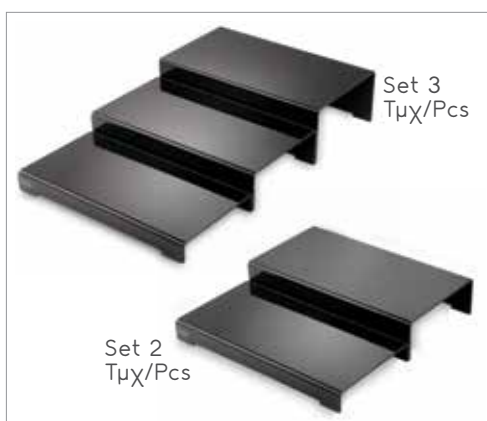

Ασύμμετρα Step 40cm Μαύρο High Gloss
Step Risers 40cm Black High Gloss

code	↑cm	↑Hcm	€	Set Τμχ/Ρcs
ARA01-40-BK	40x63	12		3
ARA02-40-BK	40x41	8		2