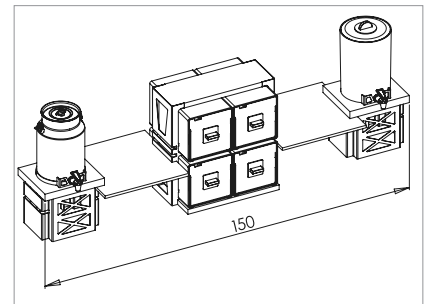

Atrax Buffet Kit Incl. 1 4ply Drawer Unit 2 Juice Dispensers 5 Liters + Wooden Shelves

code	↑cm	↑Hcm	Lit	€
AMC50-02-SS	150x35	42	2x5	

**Τετραπλή Συρταριέρα Atrax Μαύρη Με Βάση + Καπάκι Μασίφ Οξιά**  
Atrax 4 Drawers Case Black With Solid Beech Wood Base + Top