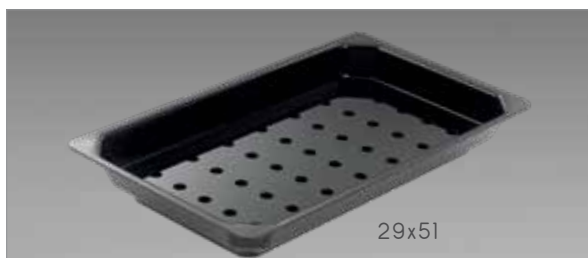

Σχάρα Αποστράγγισης Υγρών Για Octagon 8cm Μαύρο Plexiglass
Grill Insert To Drain Liquids For 8cm Tray Black Plexiglass

code	└cm	€
TMB30-12	29x35	
TMB30-24	22x51	
TMB30-34	29x51	
TMB30-11	32,5x53