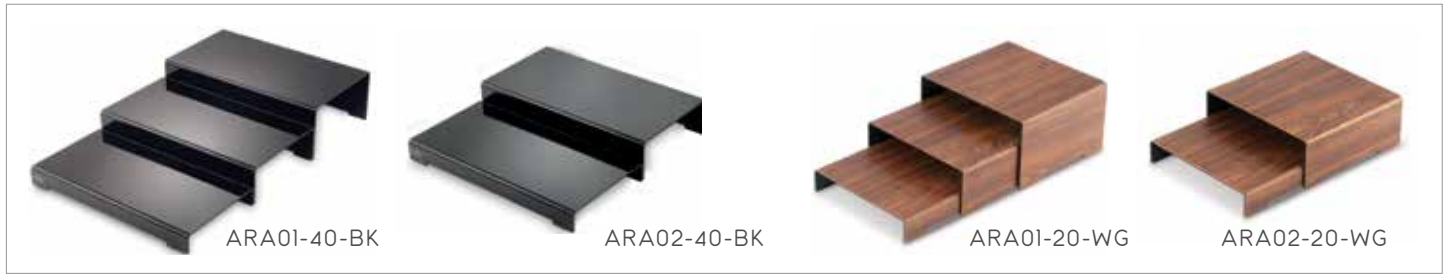

Ασύμμετρα Step 40cm Step Risers 40cm

code	└cm	↑Hcm	€
ARA01-40-BK	40x63	12	■
ARA02-40-BK	40x41	8	■
ARA01-40-WG	40x63	12	■
ARA02-40-WG	40x41	8	■

Ασύμμετρα Step 20cm Step Risers 20cm

code	└cm	↑Hcm	€
ARA01-20-BK	20x63	12	■
ARA02-20-BK	20x41	8	■
ARA01-20-WG	20x63	12	■
ARA02-20-WG	20x41	8	■

PM
MA