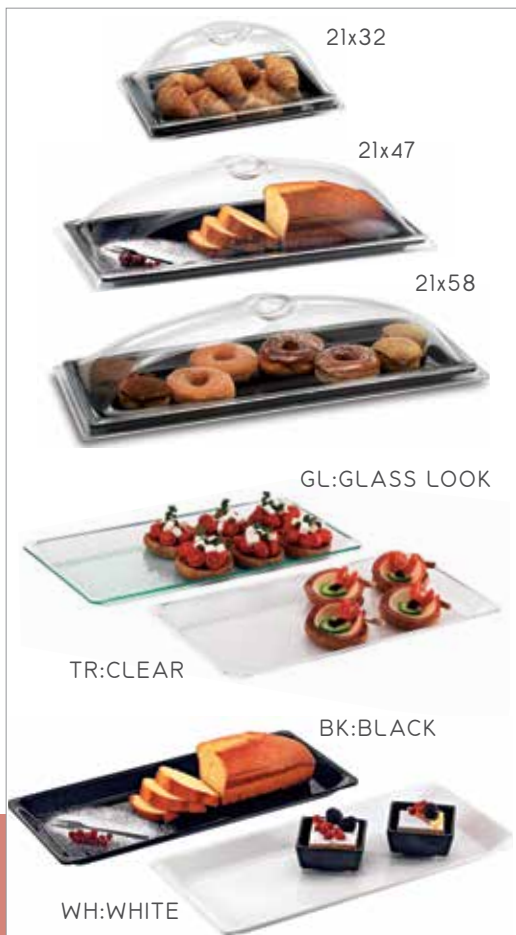

Set Μοντέρνα Μακρόστενη Πιατέλα + Κάλυμμα

Set Long Platter + Dome Cover

code	└cm	€
TFN11-2132-__*	21x32	
TFN11-2147-__*	21x47	
TFN11-2158-__*	21x58	

Κάλυμμα Plexiglass Μακρόστενο Χωρίς Δίσκο

Plexiglass Long Cover Without Tray

code	└cm	€
KLC12-2132	21x32	
KLC12-2147	21x47	
KLC12-2158	21x58	

Μακρόστενη Πιατέλα Χωρίς Κάλυμμα

Long Platter Without Cover

code	└cm	↑Hcm	€
TFN10-2132-__*	21x32	2,5	
TFN10-2147-__*	21x47	2,5	
TFN10-2158-__*	21x58	2,5	

*Επιλέξτε Κωδικό Χρώματος / Please Choose Color Code