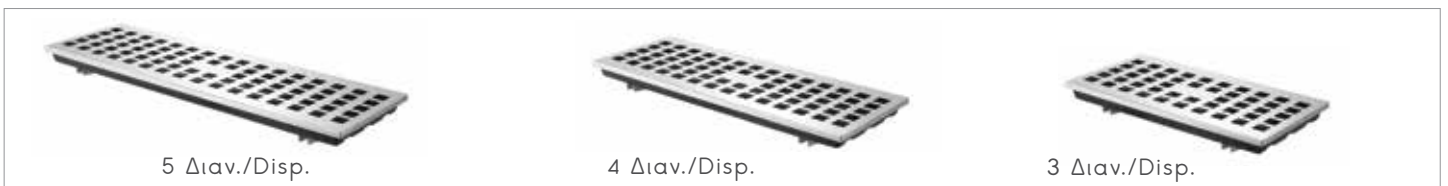

5 Διαν./Disp.

4 Διαν./Disp.

3 Διαν./Disp.

Συλλέκτης Τρίμματος Διανεμητών
Waste Tray For Dispensers Group

code	└cm┘	↑Hcm	Διαν./Disp.	€
XWT05-5P	30x90	4	5	
XWT05-4P	30x72	4	4	
XWT05-3P	30x54	4	3