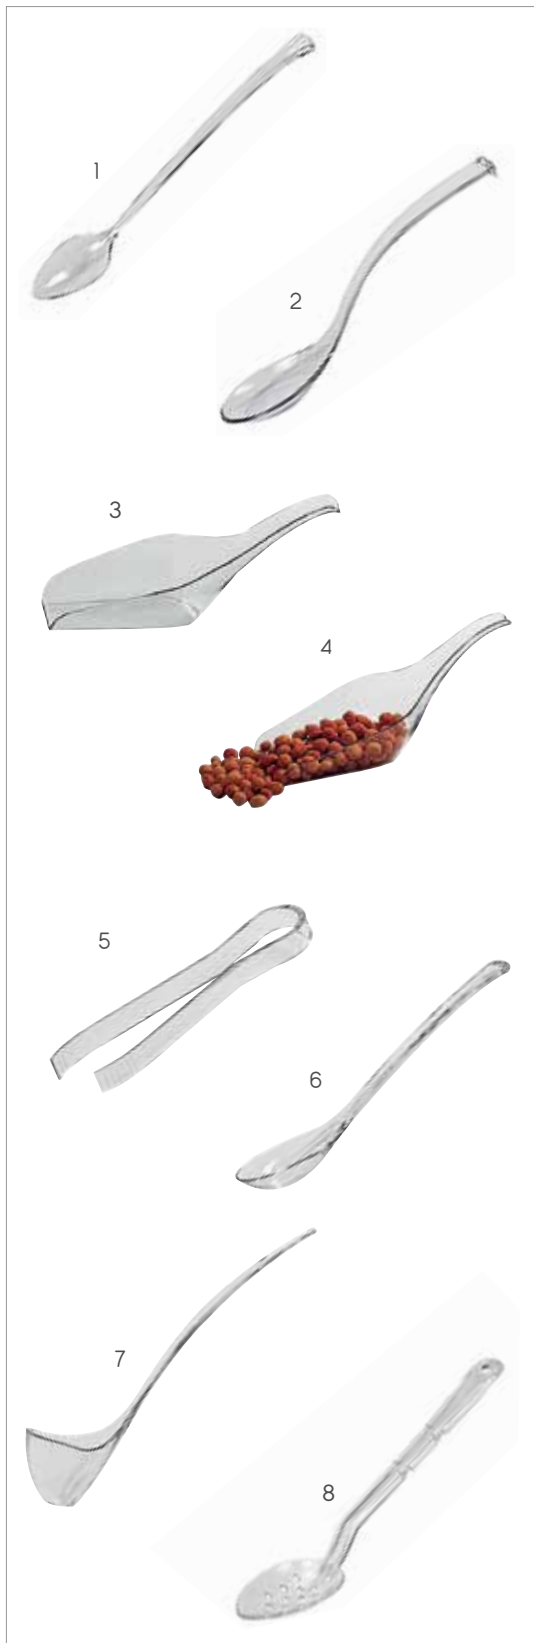

1. Ακρυλικό Κουτάλι Μαρμελάδας | Acrylic Jam Spoon

code	↑cm	€
LPA31-100	20	

2. Ακρυλική Κουτάλα Γιαουρτιού | Acrylic Yogurt Spoon

code	↑cm	€
LPA32-100	25	

3. Σέσουλα 1/2 Kgr Ακρυλική Διάφανη | Scoop 1/2 Kgr Acrylic Clear

code	↑cm	€
LPA33-12	28	

4. Σέσουλα 1/4 Kgr Ακρυλική Διάφανη Scoop 1/4 Kgr Clear Acrylic

code	↑cm	€
LPA34-14	23	

5. Ακρυλική Τσιμπίδα | Acrylic Tong

code	↑cm	€
LPA35-100	20	

6. Ακρυλική Κουτάλα Σαλάτας | Acrylic Salad Ladle

code	↑cm	€
LPA36-100	30	

7. Ακρυλική Κουτάλα Punch | Acrylic Punch Ladle

code	↑cm	€
LPA37-100	34	

8. Ακρυλική Κουτάλα Ελιάς Διάτρητη | Acrylic Olive Ladle Perforated

code	↑cm	€
LPA38-100	36