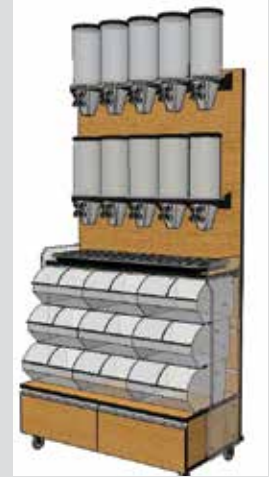

Έπιπλο Classic Eco Από Μελαμίνη με 14 Διανεμητές + 12 Κλασσικές Προθήκες. Σερβίρει 38 Κωδικούς

Classic Eco Trolley Stand Made Of Oak Wood Finish Chipboard Panel Incl. 14 Dispensers + 12 Classic Scoop Bins-Serves Up To 38 Items

code	↑cm	↑Hcm	€
XSD50-04-38P133	135x53	220	
* Επιλέξτε Χρώμα / Please Choose Color