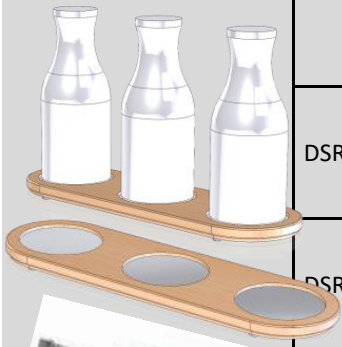

DSR05-01-3PNT	68,00	WOODEN BOTTLE BOARD W/ 3 GLASS BOTTLES X 1L with antislip pads	Ξύλινη Βάση με 3 Φιάλες χ 1 Λίτρο με Αντιολισθητικό Υλικό
DSR05-02-3PNT	35,00	WOODEN BOTTLE BOARD FOR 3 BOTTLES W/ PADS with antislip pads	Ξύλινη Βάση Χωρίς Φιάλες 3 Θέσεων με Αντιολισθητικό Υλικό
DSR03-110	11,00	GLASS BOTTLE 1L with SNAP TOP	Φιάλη 1 Λίτρο με Snap Top
DSR03-65-15	98,00	SQUILLO Juice Dispenser 6.5Lit Glass and Black Mat Steel Base	SQUILLO Διανεμητής Χυμών 6,5 Λιτρα Γυαλί με Μαύρη Μεταλλική Βάση και Ξύλο
DSR06-50-BK	122,00	SQUILLO Juice Dispenser 5Lit With Black Mat Steel Base and Wood	SQUILLO Διανεμητής Χυμών 5 Λιτρα με Μαύρη Μεταλλική Βάση και Ξύλο
DSR06-70-BK	124,00	SQUILLO Juice Dispenser 7 Lit With Black Mat Steel Base and Wood	SQUILLO Διανεμητής Χυμών 7 Λιτρα με Μαύρη Μεταλλική Βάση και Ξύλο
DSR07-50-BK	179,00	SQUILLO Milk Dispenser 5Lit With Black Mat Steel Base and Wood	SQUILLO Διανεμητής Γάλακτος 5 Λιτρα με Μαύρη Μεταλλική Βάση και Ξύλο
TWB07-2121-NT	14,50	Wooden board solid beech wood 21X21x2h w/ antislip pads eco oil finished	Ξύλινο Πλατώ Τετράγωνο Μασίφ Οξιά 21x21x2H Φιν με Οικολογικό Λάδι
TWB07-2828-NT	19,00	Wooden board solid beech wood 28X28x2h w/ antislip pads eco oil finished	Ξύλινο Πλατώ Τετράγωνο Μασίφ Οξιά 28x28x2H Φιν με Οικολογικό Λάδι
TWB07-2132-NT	19,00	Wooden board solid beech wood 21X32x2h w/ antislip pads eco oil finished	Ξύλινο Πλατώ Παραλληλόγραμμο Μασίφ Οξιά 21x32x2H Φιν με Οικολογικό Λάδι
TWB07-2142-NT	21,00	Wooden board solid beech wood 21X42x2h w/ antislip pads eco oil finished	Ξύλινο Πλατώ Παραλληλόγραμμο Μασίφ Οξιά 21x42x2H Φιν με Οικολογικό Λάδι