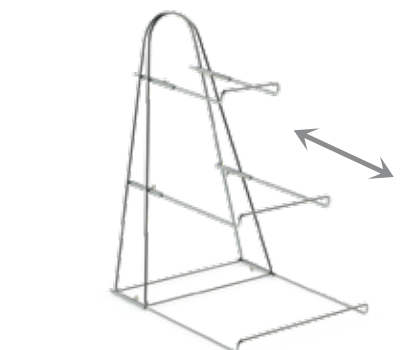

Πτυσσόμενο Μεταλλικό Stand Χρωμιωμένο Chrome Plated Folding Metal Stand

code	↑cm	↑Hcm	€
UFS01-3P-01	35x39	60