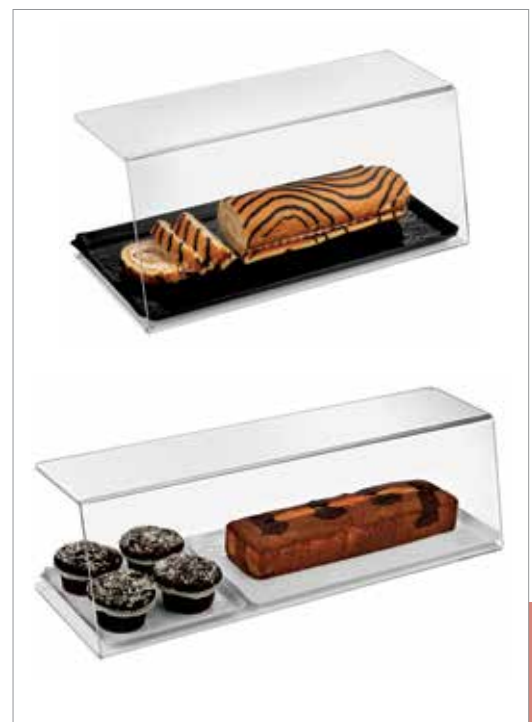

Προστατευτικό Plexiglass 60εκ. Acrylic Sneeze Guard 60cm

code	└cm	↑Hcm	€
VOP60	60x20	19