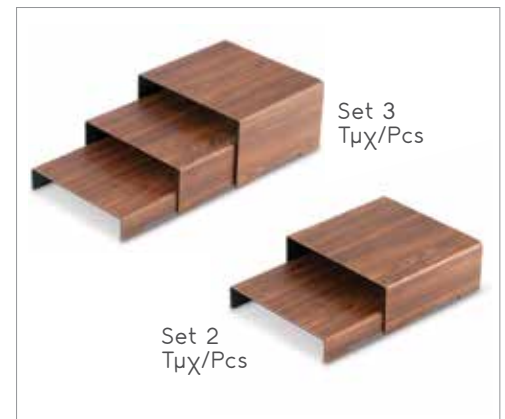

Ασύμμετρα Step 20cm Wenge Step Risers 20cm Wenge

code	└cm	↑Hcm	€	Set Τμχ/Ρcs
ARA01-20-WG	20x63	12		3
ARA02-20-WG	20x41	8		2