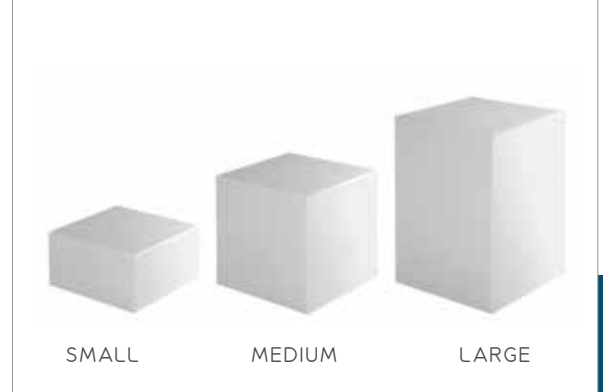

Ασύμμετροι Ακρυλικοί Κύβοι Set 3 Τεμαχίων Λευκό Frost Αμβολή

Classic Acrylic Cube Risers 3pcs Kit Frost White

code	size	↑cm	↑Hcm	€/set
ACB01-25-FR	SMALL	23x23	12	Set 25x25
	MEDIUM	24x24	24	
	LARGE	25x25	36	
ACB01-20-FR	SMALL	19x19	8	Set 20x20
	MEDIUM	20x20	16	
	LARGE	21x21	24