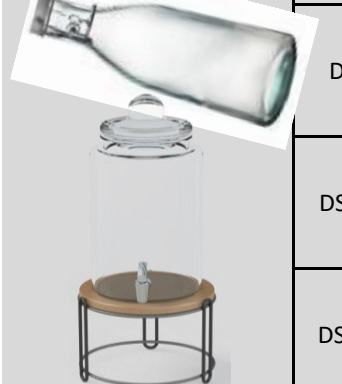

DSR05-01-3PNT	68,00	WOODEN BOTTLE BOARD W/ 3 GLASS BOTTLES X 1L with antislip pads	Ξύλινη Βάση με 3 Φιάλες χ 1 Λίτρο με Αντιολισθητικό Υλικό
DSR05-02-3PNT	35,00	WOODEN BOTTLE BOARD FOR 3 BOTTLES W/ PADS with antislip pads	Ξύλινη Βάση Χωρίς Φιάλες 3 Θέσεων με Αντιολισθητικό Υλικό
DSR03-110	11,00	GLASS BOTTLE 1L with SNAP TOP	Φιάλη 1 Λίτρο με Snap Top
DSR03-65-15	98,00	SQUILLO Juice Dispenser 6.5Lit Glass and Black Mat Steel Base	SQUILLO Διανεμητής Χυμών 6,5 Λιτρα Γυαλί με Μαύρη Μεταλλική Βάση και Ξύλο
DSR06-50-BK	122,00	SQUILLO Juice Dispenser 5Lit With Black Mat Steel Base and Wood	SQUILLO Διανεμητής Χυμών 5 Λιτρα με Μαύρη Μεταλλική Βάση και Ξύλο
DSR06-70-BK	124,00	SQUILLO Juice Dispenser 7 Lit With Black Mat Steel Base and Wood	SQUILLO Διανεμητής Χυμών 7 Λιτρα με Μαύρη Μεταλλική Βάση και Ξύλο
DSR07-50-BK	179,00	SQUILLO Milk Dispenser 5Lit With Black Mat Steel Base and Wood	SQUILLO Διανεμητής Γάλακτος 5 Λιτρα με Μαύρη Μεταλλική Βάση και Ξύλο
TWB07-2121-NT	14,50	Wooden board solid beech wood 21X21x2h w/ antislip pads eco oil finished	Ξύλινο Πλατώ Τετράγωνο Μασίφ Οξιά 21x21x2H Φιν με Οικολογικό Λάδι
TWB07-2828-NT	19,00	Wooden board solid beech wood 28X28x2h w/ antislip pads eco oil finished	Ξύλινο Πλατώ Τετράγωνο Μασίφ Οξιά 28x28x2H Φιν με Οικολογικό Λάδι
TWB07-2132-NT	19,00	Wooden board solid beech wood 21X32x2h w/ antislip pads eco oil finished	Ξύλινο Πλατώ Παραλληλόγραμμο Μασίφ Οξιά 21x32x2H Φιν με Οικολογικό Λάδι
TWB07-2142-NT	21,00	Wooden board solid beech wood 21X42x2h w/ antislip pads eco oil finished	Ξύλινο Πλατώ Παραλληλόγραμμο Μασίφ Οξιά 21x42x2H Φιν με Οικολογικό Λάδι