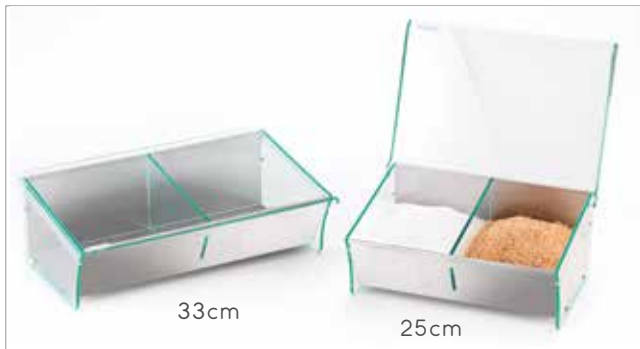

Καφεκούτι 2 Θέσεων Premium

Coffee Bar Organizer Premium 2 arrangements

code	└cm	┆Hcm	€
BCC01-25-2P	25x20	12	
BCC01-33-2P	33x20	12