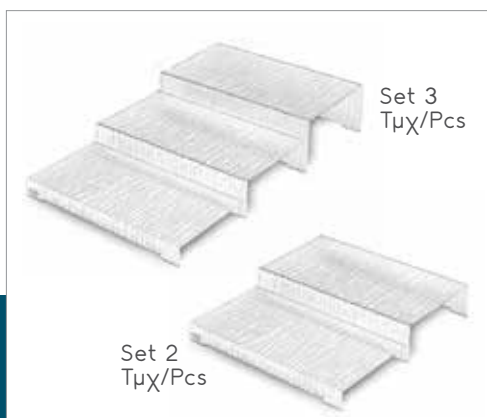

Ασύμμετρα Step 40cm Ανάγλυφο Διαφανές
Step Risers 40cm Pebble Clear

code	↑cm	↑Hcm	€	Set Τμχ/Ρcs
ARA01-40-KK	40x63	12		3
ARA02-40-KK	40x41	8		2