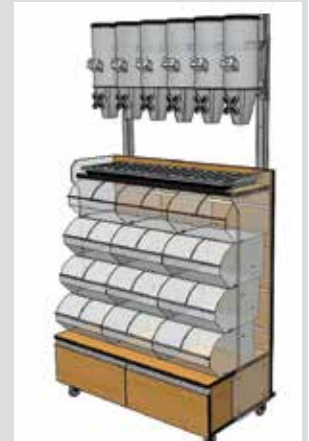

Έπιπλο Classic Pro Από Μελαμίνη με 8 Διανεμητές + 16 Κλασσικές Προθήκες. Σερβίρει 40 Κωδικούς

Classic Pro Trolley Stand Made Of Oak Wood Finish Chipboard Panel Incl. 8 Dispensers + 16 Classic Scoop Bins Serves Up To 40 Items

code	└cm	↑Hcm	€
XSD55-06-40P133	135x53	190	

* Επιλέξτε Χρώμα / Please Choose Color