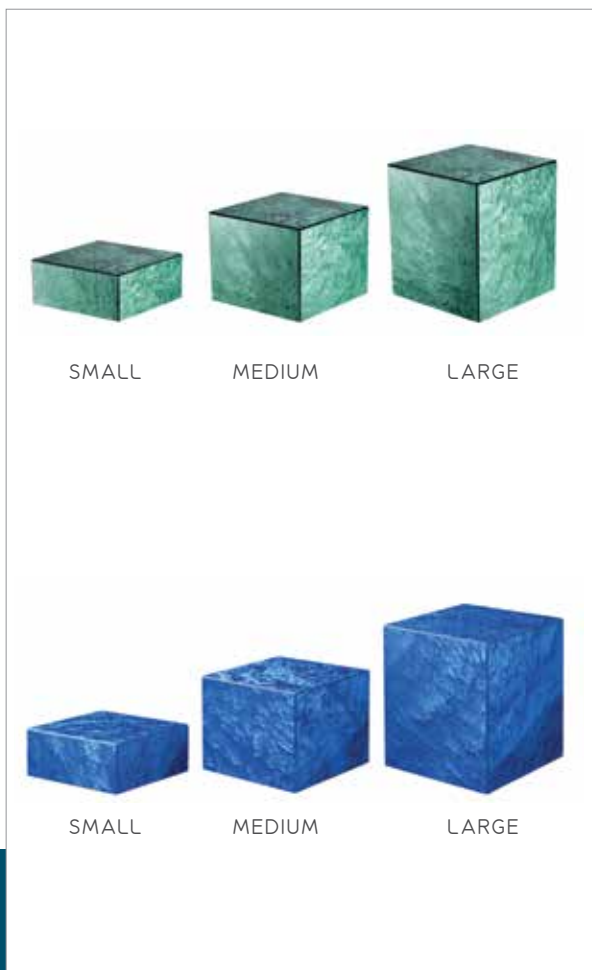

“Μπουφές Στη Πόλη” Ασύμμετροι Ακρυλικοί Κύβοι Set 3 Τεμαχίων Tartaruga Πράσινο

“City Buffet” Classic Acrylic Cube Risers 3pcs Kit Green Tartaruga

code	size	↑cm	↑Hcm	€/set
ACB01-20-TE	SMALL	19x19	8	
Set 20x20	MEDIUM	20x20	16	
	LARGE	21x21	24	

“Μπουφές Στη Θάλασσα” Ασύμμετροι Ακρυλικοί Κύβοι Set 3 Τεμαχίων Tartaruga Blue Marin

“Seaside Buffet” Classic Acrylic Cube Risers 3pcs Kit Blue Marin Tartaruga

code	size	↑cm	↑Hcm	€/set
ACB01-20-TU	SMALL	19x19	8	
Set 20x20	MEDIUM	20x20	16	
	LARGE	21x21	24