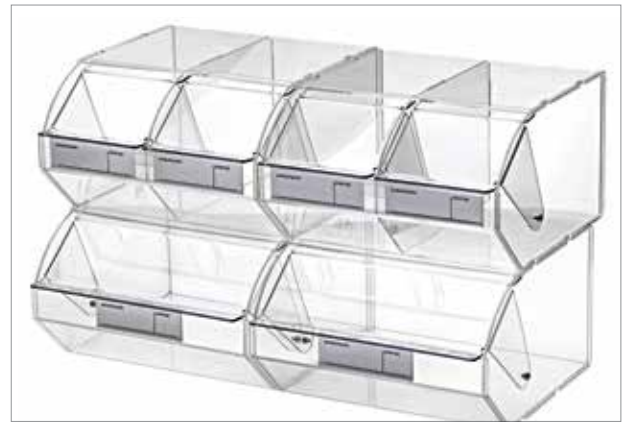

ΟΙ ΠΡΟΘΗΚΕΣ ΜΑΣ ΑΠΟΤΕΛΟΥΝ ΕΝΑ ΑΡΙΣΤΟ ΣΥΣΤΗΜΑ ΠΡΟΒΟΛΗΣ ΧΥΜΑ ΤΡΟΦΙΜΩΝ ΩΣΤΕ ΝΑ ΟΛΟΚΛΗΡΩΣΕΤΕ ΤΟ ΠΩΛΗΤΗΡΙΟ ΣΑΣ. Τοποθετούνται εύκολα σε ράφια ή έπιπλα του καταστήματός σας ή και κάτω από τους διανεμητές σας για να τοποθετήσετε εκείνα τα είδη που δεν έχουν ροή (πχ σταφίδες). Κατασκευάζονται από γνήσιο ακρυλικό διαφανές πλαστικό για άριστη οπτική των προϊόντων σας. Οι πόρτες τους είναι εύχρηστες με λειτουργία ROLL TOP. Κουμπώνουν η μία πάνω στην άλλη για να δημιουργήσετε τη δική σας βιτρίνα.

USE GARIBALDI VERSATILE SCOOP BINS FOR ALL KIND OF DRY FOOD PRODUCTS.

Usually placed underneath the dispensers group will complete your bulk food display. Made of clear acrylic body, door and sides for excellent product visibility. Doors are functional roll top design. Bottom holders keep them in place to create your own show case set up.