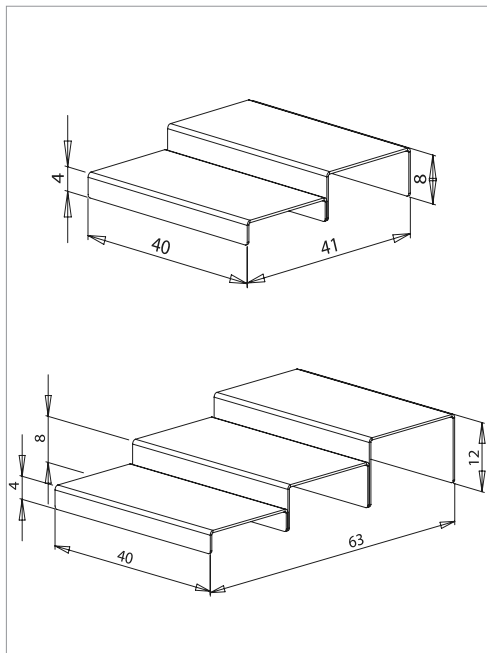

Ασύμμετρα Step 40cm Wenge
Step Risers 40cm Wenge

code	↑cm	↑Hcm	€	Set Τμχ/Ρcs
ARA01-40-WG	40x63	12		3
ARA02-40-WG	40x41	8		2