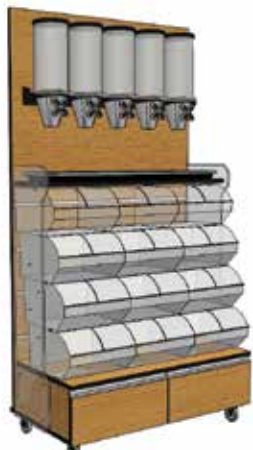

Έπιπλο Classic Eco Από Μελαμίνη με 5 Διανεμητές + 12 Κλασσικές Προθήκες. Σερβίρει 29 Κωδικούς

Classic Eco Trolley Stand Made Of Oak Wood Finish Chipboard Panel Incl. 5 Dispensers + 12 Classic Scoop Bins-Serves Up To 29 Items

code	↑cm	↑Hcm	€
XSD50-05-29P100	102x53	192	
* Επιλέξτε Χρώμα / Please Choose Color