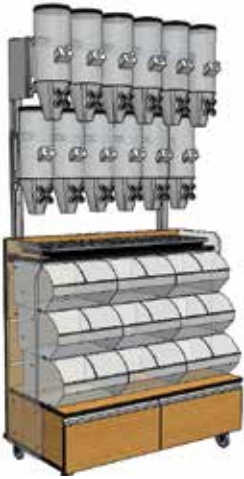

Έπιπλο Classic Pro Από Μελαμίνη με 12 Διανεμητές + 9 Κλασσικές Προθήκες. Σερβίρει 30 Κωδικούς

Classic Pro Trolley Stand Made Of Oak Wood Finish Chipboard Panel Incl. 12 Dispensers + 9 Classic Scoop Bins-Serves Up To 30 Items

code	└cm	↑Hcm	€
XSD55-03-30P100	102x53	201	

* Επιλέξτε Χρώμα / Please Choose Color