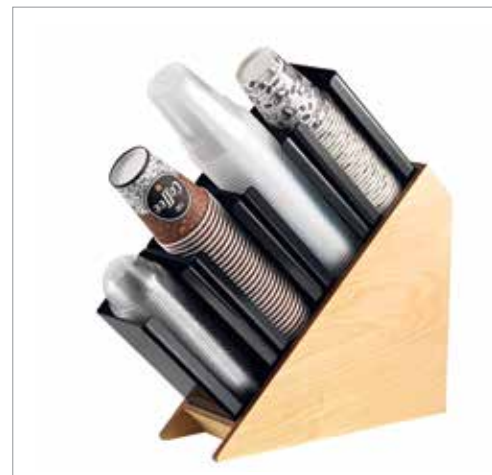

Ποτηροθήκη με Κλίση 4 Θέσεων με Ξύλινη Βάση σε Φυσικό Φινίρισμα

Coffee Cup & Lid Gradient Organizer 4 Arrangments With Plywood Base Natural Finish

code	└cm┘	↑Hcm	€
BTB04-4P-NT	12,5x40	48