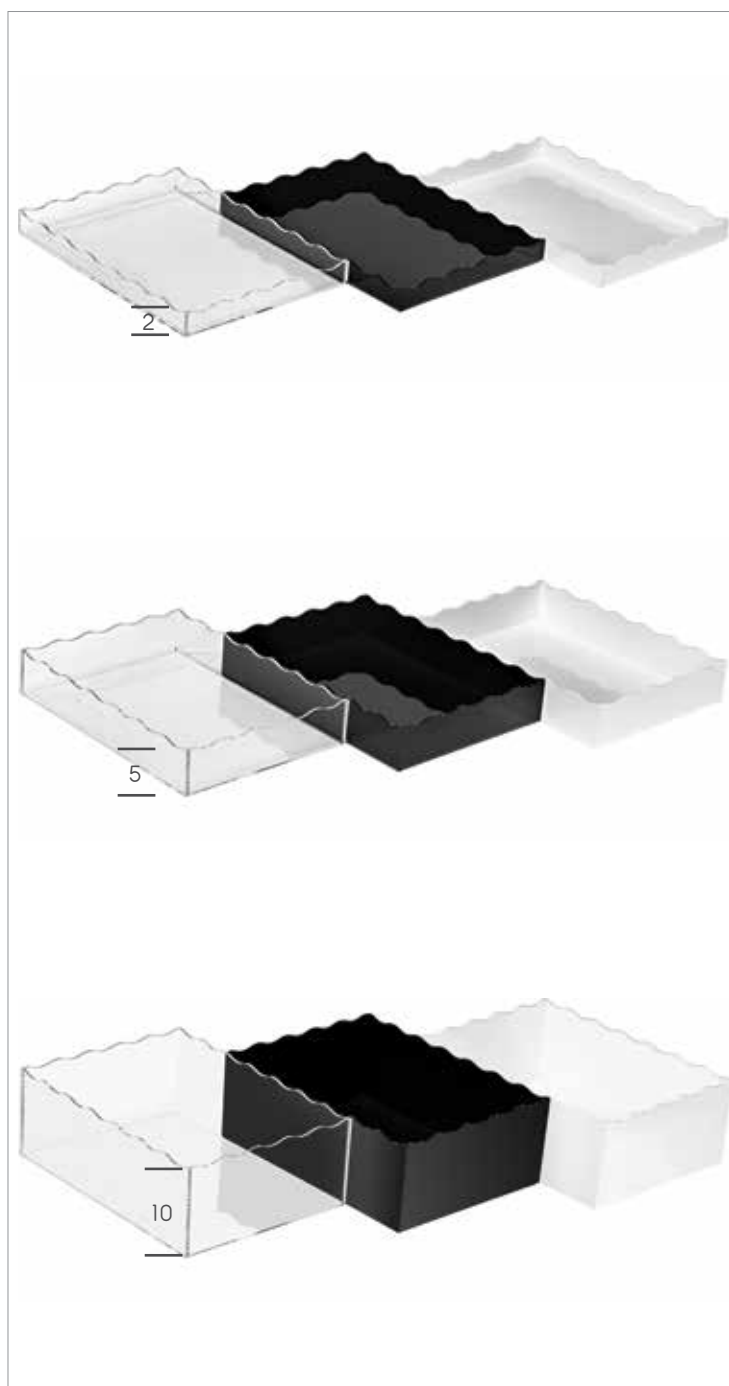

**Αrc Μοντέρνο Ταψάκι Ύψος 10cm
Με Κυματοειδές Άκρο**

Arc Modern Display Pan 10cm Height With Wave Edge

code	↑cm	↑Hcm	€
TDP04-1421-10__*	14x21	10	
TDP04-2128-10__*	21x28	10	
TDP04-2142-10__*	21x42	10	
TDP04-2842-10__*	28x42	10	
TDP04-2828-10__*	28x28	10