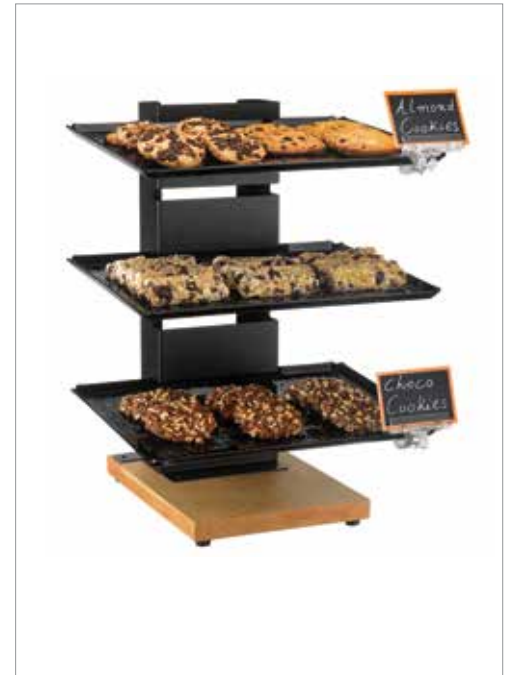

NEW

Stand Καλόγερος Για Κουλούρι Θεσσαλονίκης Φυσική Οξιά Pretzel Natural Beech Wood Stand

code	└cm	↑Hcm	€
UUD01-2850	Ø28	50