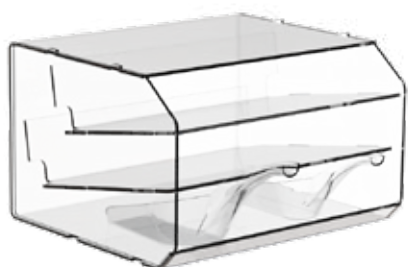

Parking Σέσουλας / Σακουλοθήκη

Στη Τιμή Περιλαμβάνονται 2 Σέσουλες 1/2kgr + 1/4kgr

Double Acrylic Scoop / Bag Holder

2 Scoops 1/2kgr + 1/4kgr Incl.

code	↑cm	↑Hcm	€
XSD30-06	33x25	20