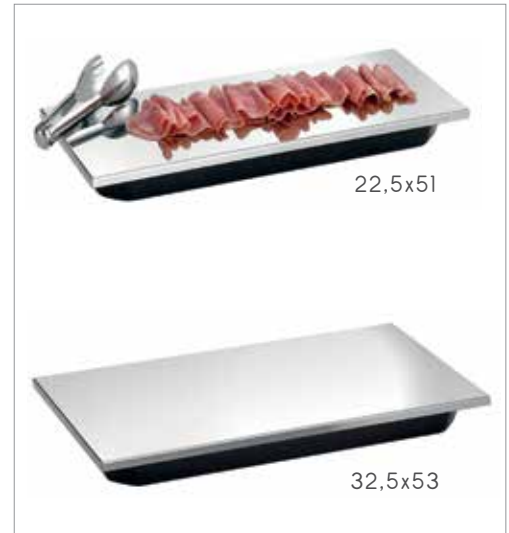

Octagon Ψυχόμενο Πλατό Μαύρο Octagon Cooling Plate Black

code	↑cm	↑Hcm	€
TMC10-12-BK	29x35	5,5	
TMC10-24-BK	22,5x51	5,5	
TMC10-34-BK	29x51	5,5	
TMC10-11-BK	32,5x53	5,5