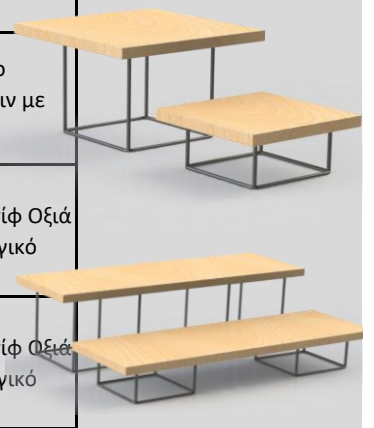

DSR05-01-3PNT	68,00	WOODEN BOTTLE BOARD W/ 3 GLASS BOTTLES X 1L with antislip pads	Ξύλινη Βάση με 3 Φιάλες χ 1 Λίτρο με Αντιολισθητικό Υλικό
DSR05-02-3PNT	35,00	WOODEN BOTTLE BOARD FOR 3 BOTTLES W/ PADS with antislip pads	Ξύλινη Βάση Χωρίς Φιάλες 3 Θέσεων με Αντιολισθητικό Υλικό
DSR03-110	11,00	GLASS BOTTLE 1L with SNAP TOP	Φιάλη 1 Λίτρο με Snap Top
DSR03-65-15	98,00	SQUILLO Juice Dispenser 6.5Lit Glass and Black Mat Steel Base	SQUILLO Διανεμητής Χυμών 6,5 Λιτρα Γυαλί με Μαύρη Μεταλλική Βάση και Ξύλο
DSR06-50-BK	122,00	SQUILLO Juice Dispenser 5Lit With Black Mat Steel Base and Wood	SQUILLO Διανεμητής Χυμών 5 Λιτρα με Μαύρη Μεταλλική Βάση και Ξύλο
DSR06-70-BK	124,00	SQUILLO Juice Dispenser 7 Lit With Black Mat Steel Base and Wood	SQUILLO Διανεμητής Χυμών 7 Λιτρα με Μαύρη Μεταλλική Βάση και Ξύλο
DSR07-50-BK	179,00	SQUILLO Milk Dispenser 5Lit With Black Mat Steel Base and Wood	SQUILLO Διανεμητής Γάλακτος 5 Λιτρα με Μαύρη Μεταλλική Βάση και Ξύλο
TWB07-2121-NT	14,50	Wooden board solid beech wood 21X21x2h w/ antislip pads eco oil finished	Ξύλινο Πλατώ Τετράγωνο Μασίφ Οξιά 21x21x2H Φιν με Οικολογικό Λάδι
TWB07-2828-NT	19,00	Wooden board solid beech wood 28X28x2h w/ antislip pads eco oil finished	Ξύλινο Πλατώ Τετράγωνο Μασίφ Οξιά 28x28x2H Φιν με Οικολογικό Λάδι
TWB07-2132-NT	19,00	Wooden board solid beech wood 21X32x2h w/ antislip pads eco oil finished	Ξύλινο Πλατώ Παραλληλόγραμμο Μασίφ Οξιά 21x32x2H Φιν με Οικολογικό Λάδι
TWB07-2142-NT	21,00	Wooden board solid beech wood 21X42x2h w/ antislip pads eco oil finished	Ξύλινο Πλατώ Παραλληλόγραμμο Μασίφ Οξιά 21x42x2H Φιν με Οικολογικό Λάδι