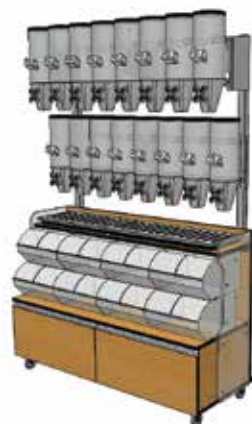

Έπιπλο Classic Pro Από Μελαμίνη με 16 Διανεμητές + 8 Κλασσικές Προθήκες. Σερβίρει 32 Κωδικούς

Classic Pro Trolley Stand Made Of Oak Wood Finish
Chipboard Panel Incl. 16 Dispensers + 8 Classic Scoop Bins
Serves Up To 32 Items

code	└cm	↑Hcm	€
XSD55-02-32P133	135x53	201	

* Επιλέξτε Χρώμα / Please Choose Color