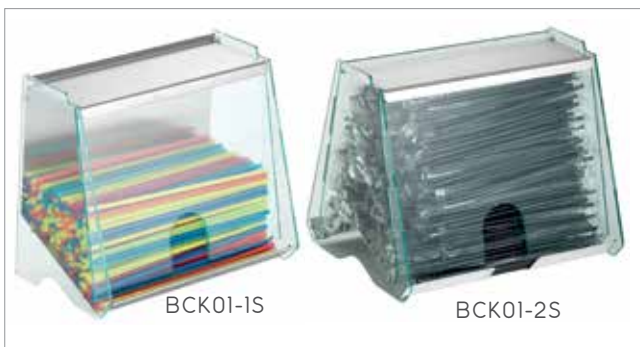

PREMIUM ΚΑΦΕΚΟΥΤΙΑ GARIBALDI:

ανοξείδωτο σατινέ σώμα, plexiglass glass look πλαιϊνά και εργονομική πόρτα που στέκεται σε κλίση για ευκολία στη χρήση. Ιδανικό για κομμένο καφέ, ζάχαρη, σοκολάτες και ροφήματα, γαρνιτούρες κρέπας και παγωτών.

PREMIUM GARIBALDI COFFEE BAR ORGANIZERS:

stainless steel satin finished body, glass look plexiglass sides and ergonomic door that stays gradient when open for easy service. Ideal for sugar, grinded coffee, ice cream and crepe toppings, chocolate and more.

Καφεκούτι 3 Θέσεων Premium

Coffee Bar Organizer Premium 3 arrangements

code	└cm	┆Hcm	€
BCC01-25-3P	25x20	12	
BCC01-33-3P	33x20	12	

Καφεκούτι 2 Θέσεων Premium

Coffee Bar Organizer Premium 2 arrangements

code	└cm	┆Hcm	€
BCC01-25-2P	25x20	12	
BCC01-33-2P	33x20	12	

Επαγγελματική Καλαμοθήκη 1 Όψης

Professional Straw Dispenser Single Face

code	└cm	┆Hcm	€
BCK01-1S	25x20	20	

Επαγγελματική Καλαμοθήκη 2 Όψεων

Professional Straw Dispenser Double Face

code	└cm	┆Hcm	€
BCK01-2S	25x30	20	

Puzzle Organizer Αναλώσιμων Καφέ

Puzzle Coffee Bar Disposables Organizer

code	└cm	┆Hcm	Lit	€
BPZ01-13-FR	15x15	10	1,3	
BPZ01-25-BK	18x18	12	2,5