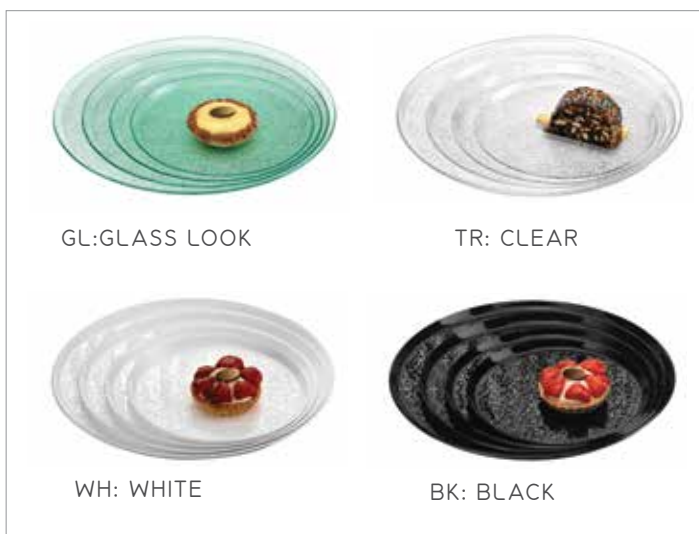

ONDA ΟΙ ΔΙΣΚΟΙ ΤΗΣ GARIBALDI ΠΟΥ ΕΓΙΝΑΝ ΤΟ STANDARD ΤΗΣ ΑΓΟΡΑΣ.

Γιατί έχουν άριστη εμφάνιση και εξαιρετική σχέση προϊόντος-τιμής. Κατασκευάζονται από high gloss ακρυλικό πολυμερές υψηλής ποιότητας κατάλληλο για τρόφιμα. Η έξτρα σκληρή επιφάνεια τους

είναι ανάγλυφη για αντοχή στην σκληρή χρήση και τις χαράξεις. Επίσης δεν απορροφά μυρωδιές από τα τρόφιμα. Η περιφέρεια τους έχει ύψος μόλις 1 εκατοστό και γωνία 45 μοιρών για να αναδεικνύει όλες σας τις δημιουργίες.

ONDA GARIBALDI TRAYS -THE STANDARD OF THE MARKET.

Contemporary Presentation Trays made of durable high gloss acrylic polymer of the highest quality. Their extra hard surface is pebble to withstand commercial

environment and scratches, keeping away smells and bacteria. Onda trays 45 degrees edges of only 1 cm height are ideal to show off all chefs and bakers creations. Excellent price-quality ratio product line.

Οnda Στρογγυλός Ανάγλυφος Δίσκος Παρουσίασης Plexiglass

Onda Plexiglass Round Tray

code	∅cm	↑ Hcm	€
TFN02-D25-__*	∅25	1	
TFN02-D30-__*	∅30	1	
TFN02-D35-__*	∅35	1	
TFN02-D40-__*	∅40	1	

*Επιλέξτε Κωδικό Χρώματος / Please Choose Color Code

NEW

Οnda Ανάγλυφος Δίσκος Παρουσίασης Plexiglass

Onda Peeble Presentation Acrylic Tray

code	∅cm	↑ Hcm	€
TFN02-1025-__*	10x25	1	
TFN02-1050-__*	10x50	1	
TFN02-1525-__*	15x25	1	
TFN02-1830-__*	18x30	1	
TFN02-2020-__*	20x20	1	
TFN02-2040-__*	20x40	1	
TFN02-2533-__*	25x33	1	
TFN02-3040-__*	30x40	1	
TFN02-3333-__*	33x33	1	
TFN02-3353-__*	33x53	1