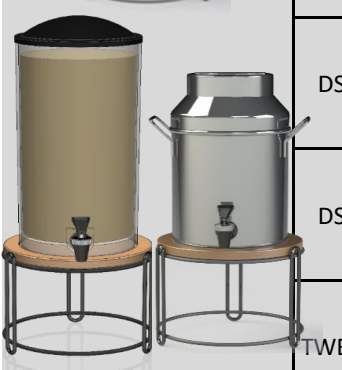

DSR05-01-3PNT	68,00	WOODEN BOTTLE BOARD W/ 3 GLASS BOTTLES X 1L with antislip pads	Ξύλινη Βάση με 3 Φιάλες χ 1 Λίτρο με Αντιολισθητικό Υλικό
DSR05-02-3PNT	35,00	WOODEN BOTTLE BOARD FOR 3 BOTTLES W/ PADS with antislip pads	Ξύλινη Βάση Χωρίς Φιάλες 3 Θέσεων με Αντιολισθητικό Υλικό
DSR03-110	11,00	GLASS BOTTLE 1L with SNAP TOP	Φιάλη 1 Λίτρο με Snap Top
DSR03-65-15	98,00	SQUILLO Juice Dispenser 6.5Lit Glass and Black Mat Steel Base	SQUILLO Διανεμητής Χυμών 6,5 Λιτρα Γυαλί με Μαύρη Μεταλλική Βάση και Ξύλο
DSR06-50-BK	122,00	SQUILLO Juice Dispenser 5Lit With Black Mat Steel Base and Wood	SQUILLO Διανεμητής Χυμών 5 Λιτρα με Μαύρη Μεταλλική Βάση και Ξύλο
DSR06-70-BK	124,00	SQUILLO Juice Dispenser 7 Lit With Black Mat Steel Base and Wood	SQUILLO Διανεμητής Χυμών 7 Λιτρα με Μαύρη Μεταλλική Βάση και Ξύλο
DSR07-50-BK	179,00	SQUILLO Milk Dispenser 5Lit With Black Mat Steel Base and Wood	SQUILLO Διανεμητής Γάλακτος 5 Λιτρα με Μαύρη Μεταλλική Βάση και Ξύλο
TWB07-2121-NT	14,50	Wooden board solid beech wood 21X21x2h w/ antislip pads eco oil finished	Ξύλινο Πλατώ Τετράγωνο Μασίφ Οξιά 21x21x2H Φιν με Οικολογικό Λάδι
TWB07-2828-NT	19,00	Wooden board solid beech wood 28X28x2h w/ antislip pads eco oil finished	Ξύλινο Πλατώ Τετράγωνο Μασίφ Οξιά 28x28x2H Φιν με Οικολογικό Λάδι
TWB07-2132-NT	19,00	Wooden board solid beech wood 21X32x2h w/ antislip pads eco oil finished	Ξύλινο Πλατώ Παραλληλόγραμμο Μασίφ Οξιά 21x32x2H Φιν με Οικολογικό Λάδι
TWB07-2142-NT	21,00	Wooden board solid beech wood 21X42x2h w/ antislip pads eco oil finished	Ξύλινο Πλατώ Παραλληλόγραμμο Μασίφ Οξιά 21x42x2H Φιν με Οικολογικό Λάδι