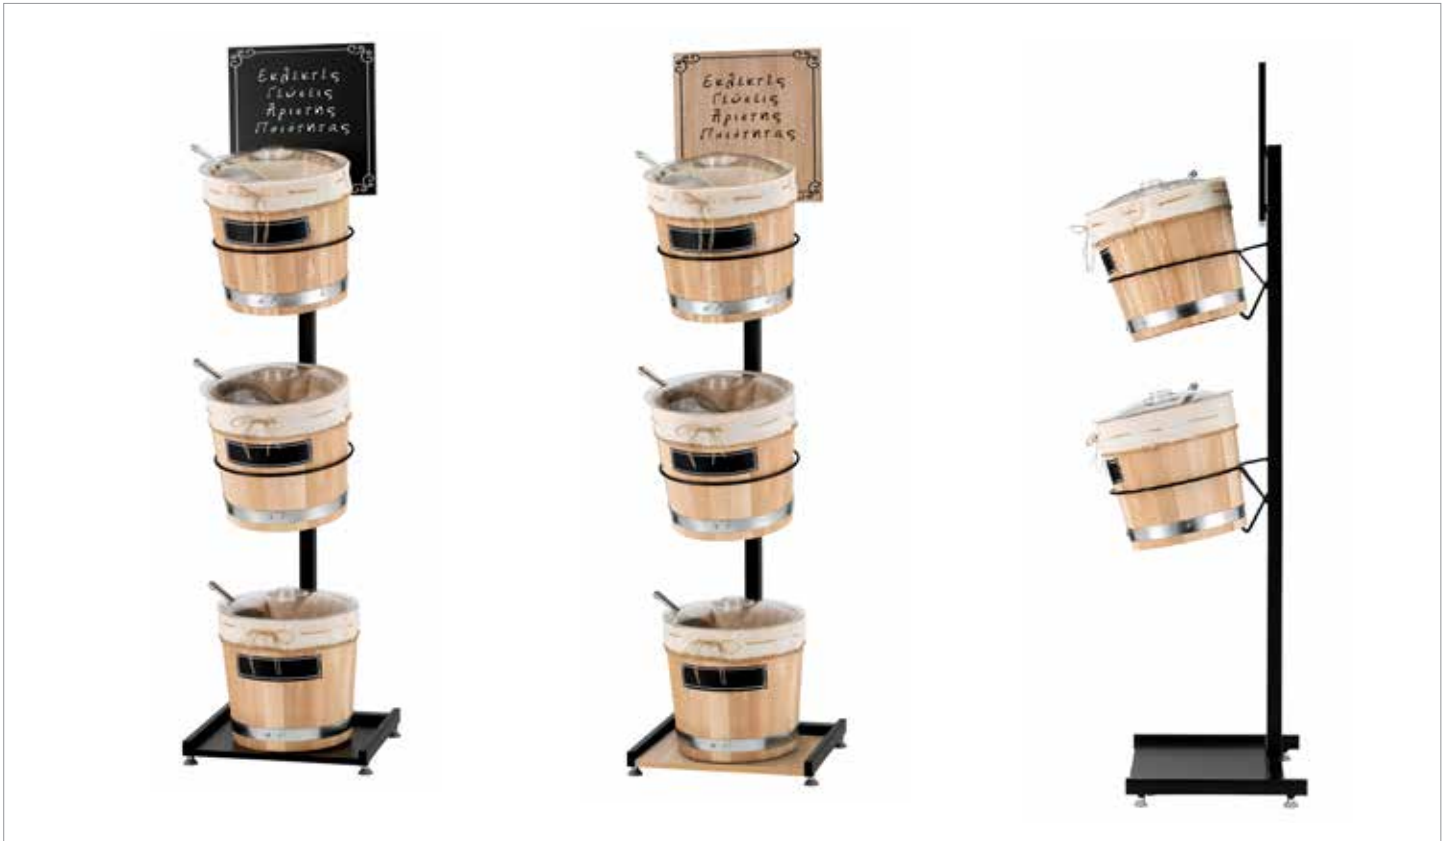

Stand Μεταλλικό Εδάφους 2 / 3 Θέσεων Για Βαρέλια 20 λίτρων
Τα Βαρέλια Δεν Περιλαμβάνονται Στη Τιμή
2 / 3 Tier Black Mat Metal Stand For 20 Liters Barrel
Barrels Not Included

code	└cm	↑Hcm	€
ULS01-3P20	50x46	190	

* Επιλέξτε Χρώμα / Please Choose Color

Μπωλ Τετράγωνο Με Καπάκι 6 Λίτρα
Square Bowl With Lid 6 Liters

code	└cm	↑Hcm	Lit	€
KLB02-30	30x30	12	6