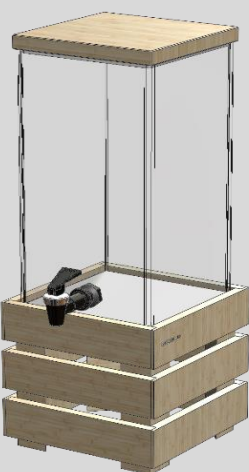

DLF01-60-BK	268,00	Juice Dispenser DELFI 6L Metal Black base w/ crushed ice tube	DELFI Διανεμητής Χυμών 6Λίτρων με Μαύρη Μεταλλική Βάση
DLF01-60-SS	284,00	Juice Dispenser DELFI 6L Stainell Steel base w/ crushed ice tube	DELFI Διανεμητής Χυμών 6Λίτρων με Ανοξειδωτή Σατινέ Βάση
DLF01-80-BK	270,00	Juice Dispenser DELFI 8L Metal Black base w/ crushed ice tube	DELFI Διανεμητής Χυμών 8 Λίτρων με Μαύρη Μεταλλική Βάση
DLF01-80-SS	286,00	Juice Dispenser DELFI 8L Stainell Steel base w/ crushed ice tube	DELFI Διανεμητής Χυμών 8 Λίτρων με Ανοξειδωτή Σατινέ Βάση
DWA05-60-NT	236,00	Juice Dispenser CRATE 6Lit Eco Friendly Bamboo Natural Finish	CRATE Διανεμητής Χυμών 6 Λίτρων με Βάση από Οικολογικό Bamboo
DWA05-80-NT	239,00	Juice Dispenser CRATE 8Lit Eco Friendly Bamboo Natural Finish	CRATE Διανεμητής Χυμών 8 Λίτρων με Βάση από Οικολογικό Bamboo
DWA05-60-WG	236,00	Juice Dispenser CRATE 6Lit Solid Acacia Wood Natural Finish	CRATE Διανεμητής Χυμών 6 Λίτρων με Βάση από Μασίφ Ξύλο Ακακίας Φιν. με Οικολογικό Λάδι
DWA05-80-WG	239,00	Juice Dispenser CRATE 8Lit Solid Acacia Wood Natural Finish	CRATE Διανεμητής Χυμών 8 Λίτρων με Βάση από Μασίφ Ξύλο Ακακίας Φιν. με Οικολογικό Λάδι
YLV05-25-NT	98,00	Cooling Bowl CRATE 2.5Lit Eco Friendly Bamboo Natural Finish	CRATE Ψυχόμενο Δοχείο Γιαουρτιού 2.5 Λίτρων με Βάση από Οικολογικό Bamboo
YLV05-25-WG	98,00	Cooling Bowl CRATE 2.5Lit Solid Acacia Wood Natural Finish	CRATE Ψυχόμενο Δοχείο Γιαουρτιού 2.5 Λίτρων με Βάση από Ξύλο Ακακίας Φιν. με Οικολογικό Λάδι
PRO30-506	54,00	Wooden Barrel 6Lit Solid Beech D28 x 25H for Fruits and Bread	Ξύλινο Βαρελάκι Μπουφέ 6 Λίτρα Φ28 X 25Y για Φρούτα και Αρτοποιήματα
YTR02-60	97,00	Cooling Barrel D28 X 25H for Yogurt and Fruit Slices	Ψυχόμενο Μπωλ -Βαρελάκι Μπουφέ 6Λιτ Φ28X25Y για Γιαούτρι-Φρούτα
PRO30-860	6,90	Fabric Pouch for 6Lit Barrel to use this for Bakery Products	Υφασμάτινο Πουγκί για Βαρελάκι 6 Λίτρων
UUD03-10P	19,90	Pretzel Stand With 10 Hooks Eco Friendly Bamboo Oil Finished D23 X 54H	Stand Καλόγερος 10 Θέσεων για Κουλούρι Θεσσαλονίκης
TBR04-11-NT	32,00	Bread Cutting Board GN1/1 W/ Crumble Tray Eco Friendly Bamboo	Πλάκα Κοπής Ψωμιού GN1/1 Με Δίσκο Τρίμματος Οικολογικό Bamboo