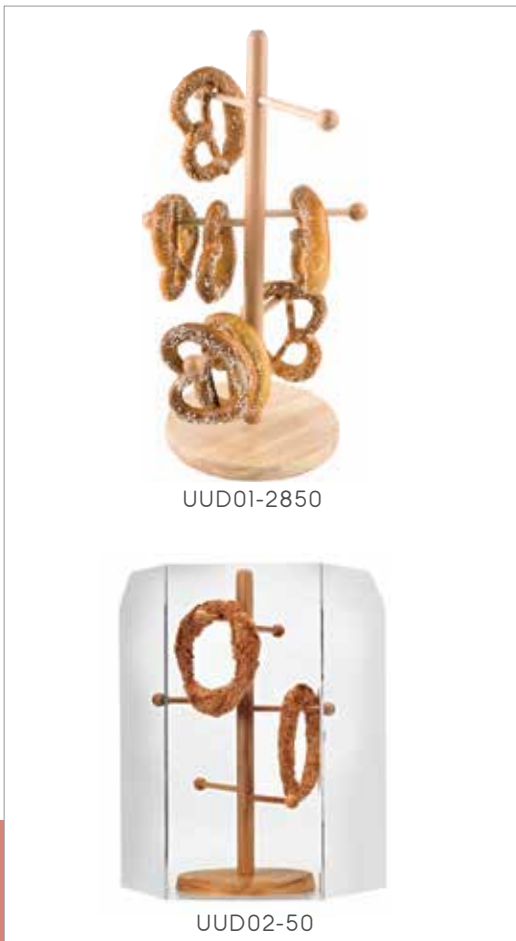

Stand Καλόγερος Για Κουλούρι Θεσσαλονίκης Φυσική Οξιά
Pretzel Natural Beech Wood Stand

code	τcm	Ήcm	€
UUD01-2850	Ø28	50	

Κάλυμμα 3πλευρο Για Stand Καλόγερο
3side Acrylic Cover For Pretzel Stand

code	τcm	Ήcm	€
UUD02-50	42x18	50